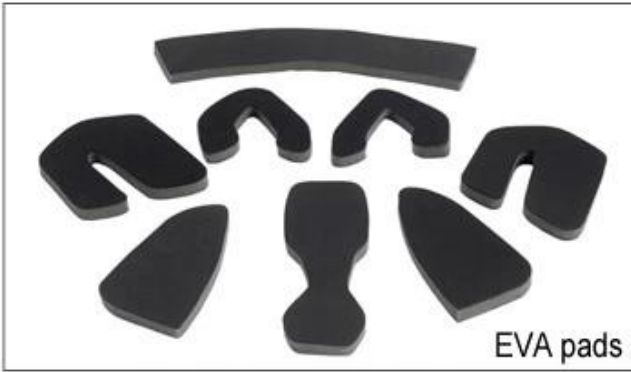

A010

A011

A012

EVA

Inner Padding Fabric Options

EVA pads

Mesh pads

Nylon pads

Velvet pads

Cool max pads

Low quality pads

15 Airlite

Helmet Strap Options

Nylon strap

PP strap

Tetoron strap