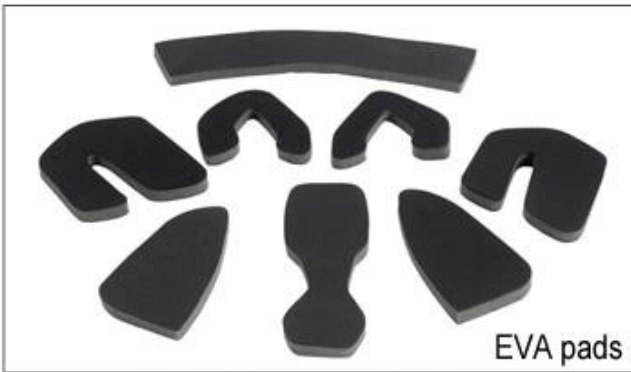

Adjustment System Options

A001

A002

A003

A004

A005

A006

A007

A008

A009

A010

A011

A012

00 00 00 0000 00 00 00.

eva 00: 000 000 000 0 00 000, 00 00 000 00.

00 00: 000 00 00 00 0000 000 00 00 000 00 0 00.

0000 00: 000 00 00 0, 00 0 0 00.

00 00: 00 0000 000 00.

0000 00 00: 00 00, 0000 00 0 0 00 00 0000 000 0 0000.

00 0 00: 00, 00 0 0 0000 00 00 00 00 00.

Inner Padding Fabric Options

EVA pads

Mesh pads

Nylon pads