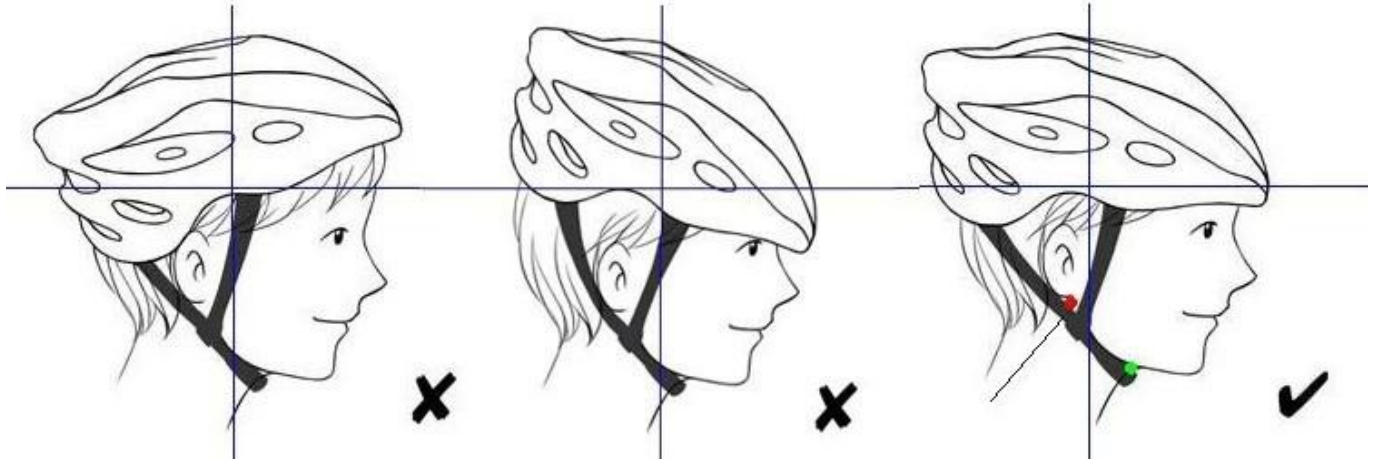

如何選擇適合自己的頭型頭盔

頭型：

頭型分為三種，分別是歐洲型、中間型、亞洲型。歐洲型頭盔適合頭型較長，亞洲型頭盔適合頭型較圓，中間型頭盔適合頭型介乎兩者之間。

頭型：

頭型分為三種，分別是歐洲型、中間型、亞洲型。歐洲型頭盔適合頭型較長，亞洲型頭盔適合頭型較圓，中間型頭盔適合頭型介乎兩者之間。

頭型：

頭型分為三種，分別是歐洲型、中間型、亞洲型。歐洲型頭盔適合頭型較長，亞洲型頭盔適合頭型較圓，中間型頭盔適合頭型介乎兩者之間。

頭型：

頭型分為三種，分別是歐洲型、中間型、亞洲型。歐洲型頭盔適合頭型較長，亞洲型頭盔適合頭型較圓，中間型頭盔適合頭型介乎兩者之間。

頭型：

頭型分為三種，分別是歐洲型、中間型、亞洲型。

頭型：

頭型分為三種，分別是歐洲型、中間型、亞洲型。歐洲型頭盔適合頭型較長，亞洲型頭盔適合頭型較圓，中間型頭盔適合頭型介乎兩者之間。

頭型分為三種，分別是歐洲型、中間型、亞洲型。歐洲型頭盔適合頭型較長，亞洲型頭盔適合頭型較圓，中間型頭盔適合頭型介乎兩者之間。

頭型：

頭型分為三種，分別是歐洲型、中間型、亞洲型。歐洲型頭盔適合頭型較長，亞洲型頭盔適合頭型較圓，中間型頭盔適合頭型介乎兩者之間。

0000 : 00 00 0000

0000, 00 0 000 0000. 00 00 000000 00, 0000 00 000000 00. 0000 00 00000 00 00000 00, 0000 00000 00 00000000. 0000 00 00 00000 00 0 0 0000 00 000000. 0000 0000 00 000000, 0000 00 00 0. 0000 00 00 0000 0000 0000 0 00 000000. 00 00000 00 00 0000 00000 0000.