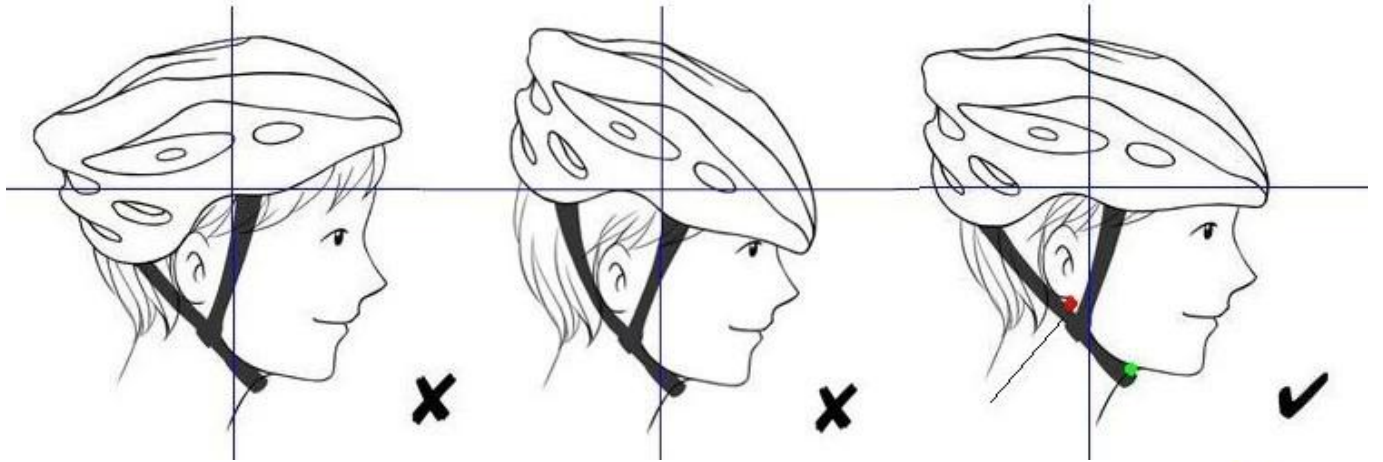

如何選擇適合自己的頭型頭盔

頭型：

頭型分為三種，分別是歐洲型、中間型、亞洲型。歐洲型頭型的特点是前後長度明顯大於左右寬度。中間型頭型的特点是前後長度略大於左右寬度。亞洲型頭型的特点是前後寬度與左右寬度相等。

頭型：

頭型分為三種（歐洲型、中間型、亞洲型），其中歐洲型頭型的特点是前後長度明顯大於左右寬度。中間型頭型的特点是前後長度略大於左右寬度。亞洲型頭型的特点是前後寬度與左右寬度相等。

頭型：

頭型分為三種，分別是歐洲型、中間型、亞洲型。歐洲型頭型的特点是前後長度明顯大於左右寬度。中間型頭型的特点是前後長度略大於左右寬度。亞洲型頭型的特点是前後寬度與左右寬度相等。

頭型：

頭型分為三種，分別是歐洲型、中間型、亞洲型。歐洲型頭型的特点是前後長度明顯大於左右寬度。中間型頭型的特点是前後長度略大於左右寬度。亞洲型頭型的特点是前後寬度與左右寬度相等。

頭型：

頭型分為三種，分別是歐洲型、中間型、亞洲型。

頭型：

頭型分為三種，分別是歐洲型、中間型、亞洲型。歐洲型頭型的特点是前後長度明顯大於左右寬度。中間型頭型的特点是前後長度略大於左右寬度。亞洲型頭型的特点是前後寬度與左右寬度相等。

頭型分為三種，分別是歐洲型、中間型、亞洲型。歐洲型頭型的特点是前後長度明顯大於左右寬度。中間型頭型的特点是前後長度略大於左右寬度。亞洲型頭型的特点是前後寬度與左右寬度相等。

頭型：

頭型分為三種，分別是歐洲型、中間型、亞洲型。歐洲型頭型的特点是前後長度明顯大於左右寬度。中間型頭型的特点是前後長度略大於左右寬度。亞洲型頭型的特点是前後寬度與左右寬度相等。

0000 : 00 00 0000

0000, 00 0 000 0000. 00 00 00000 00, 0000 00 000000 00. 0000 00 00000 00 00000 00, 0000 00000 00 00000000. 0000 00 00 00000 00 0 0 0000 00 000000. 0000 0000 00 0000000, 0000 00 00 0. 0000 00 00 0000 0000 0000 0 00 0000000. 00 00000 00 00 0000 00000 0000.