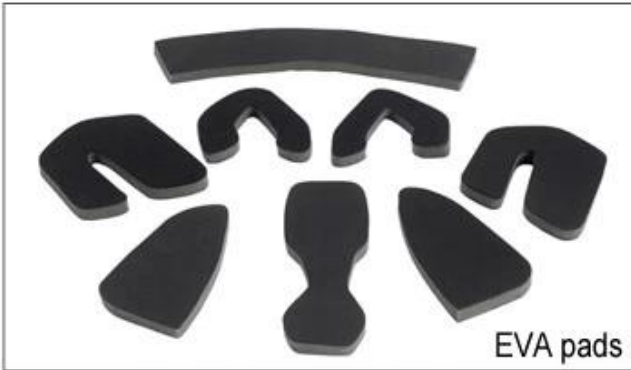

Inner Padding Fabric Options