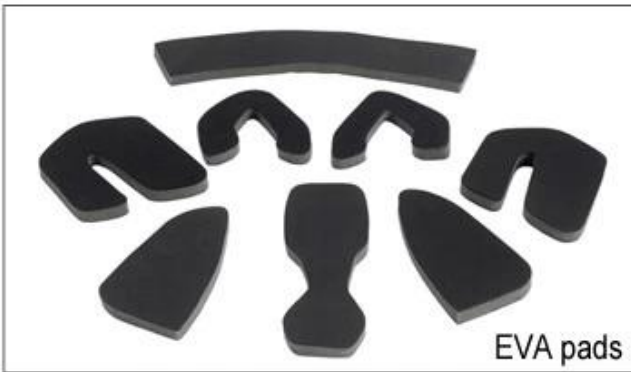

100 100 100 100 1000 100:

📌 📌 📌 📌:

📌 📌 📌 📌 📌 📌 📌 📌 :

- 📌 ITW 📌 📌 📌 📌
- 📌 📌 📌
- 📌 📌 📌 📌 📌 📌 (📌 📌, 📌 📌 📌 📌 📌 📌 "📌 📌 📌"📌 📌 📌 📌 📌 📌 📌 📌) 📌 📌 📌 📌 📌.
- Fidlock 📌 📌 magetic 📌.

📌 📌 📌 📌 📌 📌 📌 📌 📌 📌 :

- 📌 📌 📌 📌 📌 📌 📌 📌.
- 📌 📌 📌 📌 📌 📌.
- 📌 📌 📌 📌 📌 📌 📌.

Inner Padding Fabric Options

EVA pads

Mesh pads

Nylon pads

Velvet pads

Cool max pads

Low quality pads

15 % Airlite.