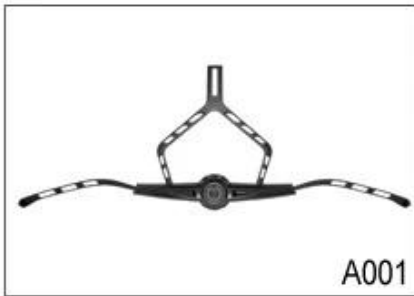

Adjustment System Options