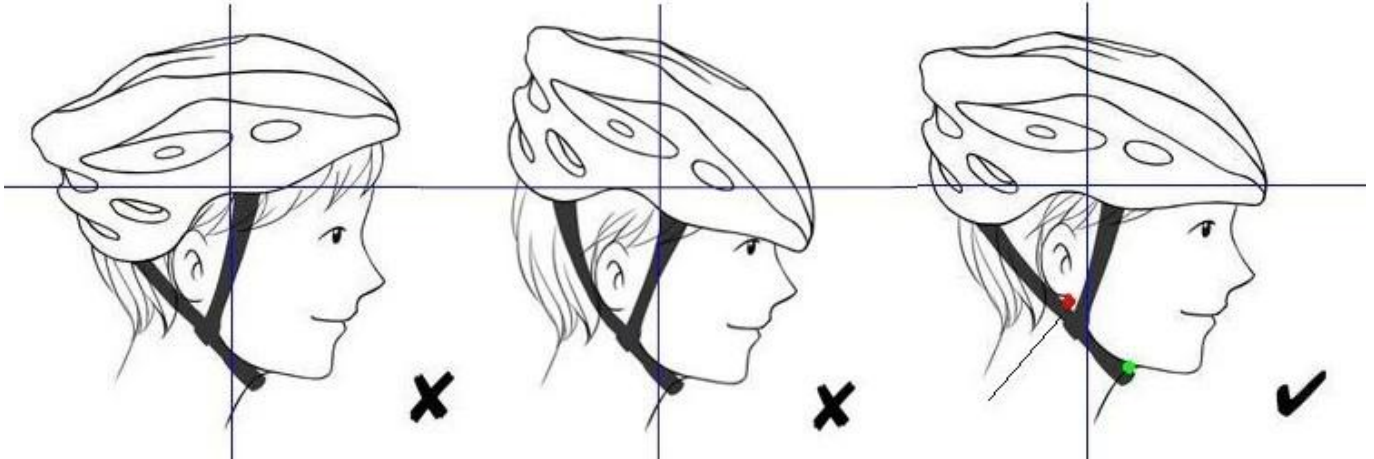

000 00 00

000:

0000 00 0000 00 00000 0 000000. 000 00, 00000 000 00000 0000 00. 0000 0000 0000 0000 000000 00 00000 000000.

00:

00000 0000 0000 (0000 00 00000 00)0 0000 0000 00 0000 0000 00 0000 000 00 0000 0000 0000 0000. 00 00 0000 00 0000000.

00:

00 00000 00000 00000 00000 00, 00 00 0000 0000 00000 0 00000. 000000, 0000 0 00 0000, 00 0000 0000 00000.

000 :

000000000 00 00 00 0000 0000 00 0 00000. 00 0000 0 0000, 0000 00 00 0 00 00 0 - 00 0000 0000 0000 000000 000000. 0000 0000 00000 00 00 00000 0 0000 000000000.

00 00 :

0 0000 00000 0000 0000000000 00000.