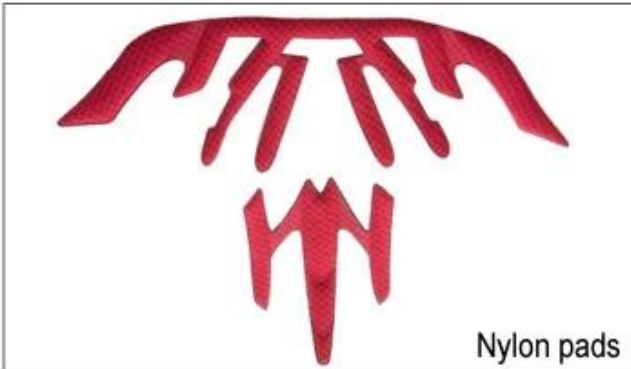

Inner Padding Fabric Options

EVA pads

15 % Airlite. . . . .