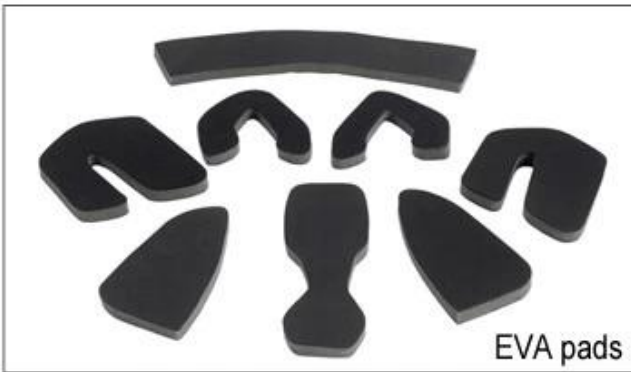

Inner Padding Fabric Options