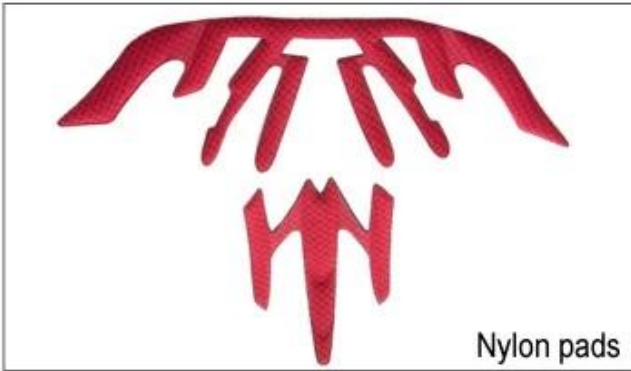

0000 00 : 00 0 00 000 0 0000 00.

00 00 : 00 0000 0000 00.

0 00 00 : 00 00 00, 00 00 0000 000 0000 000 0 0000.

00 00 00 : 00 0000 0000 0000 00 0 00.

Inner Padding Fabric Options

EVA pads

Mesh pads

Nylon pads

Velvet pads

Cool max pads

Low quality pads

15 % Airlite.

Helmet Strap Options

Nylon strap

PP strap

Tetoron strap