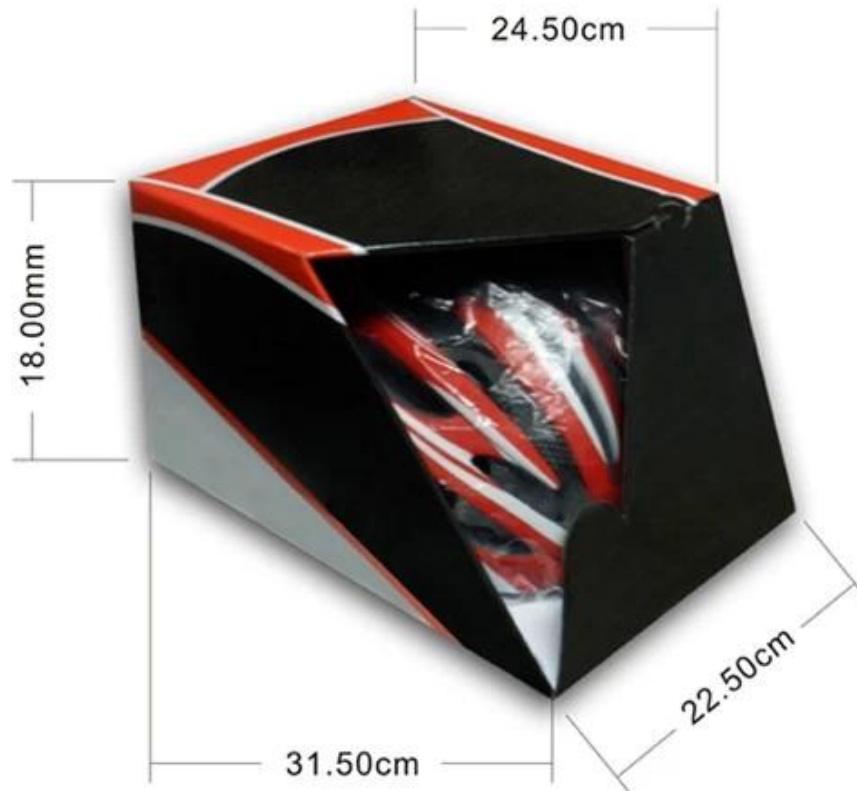

🚲 🏆 🏆 🏆 🏆 :

- 🏆 🏆, 🏆 🏆 🏆 🏆 🏆 🏆 🏆 🏆.
- 3 🏆 🏆 🏆: 🏆 🏆 🏆 🏆 🏆 🏆 🏆 🏆 🏆, 🏆 🏆 🏆 🏆.
- 🏆 🏆, 🏆 🏆 🏆 🏆, 🏆 🏆 🏆 🏆.
- 🏆 🏆 🏆: 🏆 🏆 🏆 🏆 🏆 🏆 🏆 🏆.

- 壳体和下巴壳由 PC 制成。

- 内部配有 EPS 泡沫衬垫。

- 重量：重量 1 重量 2 重量 3 重量 4；重量 5 重量 6；重量 7 重量 8；

Dimensions: 73 X 58 X 35 cm

Weight: 6.50 kg

Contents: 1PCS/PP box with 12 pieces

Packaging

Items per Carton: 12 Pieces/Carton

Package Measurements: 73X58X35 cm

Gross Weight: 6.50 kg

Package Type: 1PCS/PP bag wth color box, 12 PCS PER BROWN CARTON