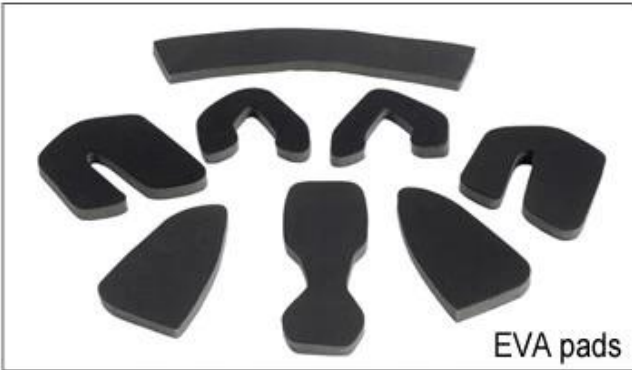

Inner Padding Fabric Options