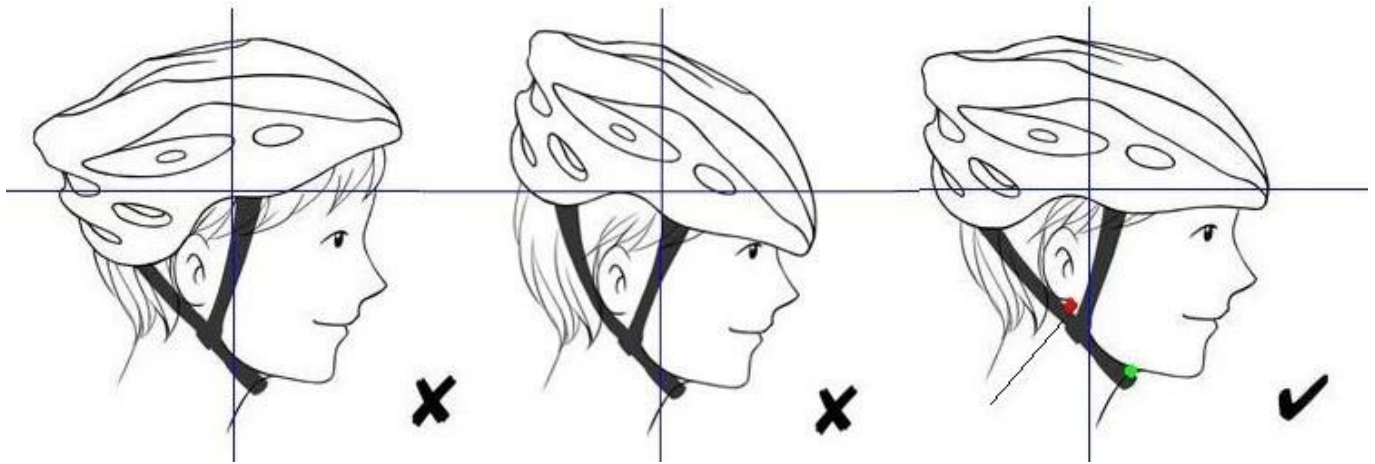

如何選擇適合自己的頭型頭盔

頭型：

頭型是指頭部的形狀，通常分為三種：歐洲型、中間型、亞洲型。歐洲型頭型較長，中間型頭型較圓，亞洲型頭型較扁。

頭型：

頭型是指頭部的形狀，通常分為三種：歐洲型、中間型、亞洲型。歐洲型頭型較長，中間型頭型較圓，亞洲型頭型較扁。

頭型：

頭型是指頭部的形狀，通常分為三種：歐洲型、中間型、亞洲型。歐洲型頭型較長，中間型頭型較圓，亞洲型頭型較扁。

頭型：

頭型是指頭部的形狀，通常分為三種：歐洲型、中間型、亞洲型。歐洲型頭型較長，中間型頭型較圓，亞洲型頭型較扁。

頭型：

頭型是指頭部的形狀，通常分為三種：歐洲型、中間型、亞洲型。歐洲型頭型較長，中間型頭型較圓，亞洲型頭型較扁。

頭型：

頭型是指頭部的形狀，通常分為三種：歐洲型、中間型、亞洲型。歐洲型頭型較長，中間型頭型較圓，亞洲型頭型較扁。

頭型是指頭部的形狀，通常分為三種：歐洲型、中間型、亞洲型。歐洲型頭型較長，中間型頭型較圓，亞洲型頭型較扁。

頭型：

頭型是指頭部的形狀，通常分為三種：歐洲型、中間型、亞洲型。歐洲型頭型較長，中間型頭型較圓，亞洲型頭型較扁。

0000 : 00 00 0000

0000, 00 0 000 0000. 00 00 00000 00, 0000 00 000000 00. 0000 00 00000 00 00000 00, 0000 00000 00 00000000. 0000 00 00 00000 00 0 0 0000 00 000000. 0000 0000 00 0000000, 0000 00 00 0. 0000 00 00 0000 0000 0000 0 00 0000000. 00 00000 00 00 0000 00000 0000.