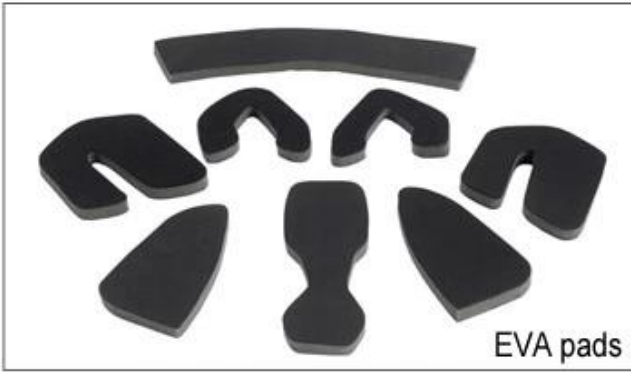

A007

A008

A009

A010

A011

A012

Female Parts Options To Anchor Adjuster

T001

T002

T003

T004

T005

T006

00 00 00 000 00 00.

EVA 00 : 000, 0 000 00 0 000 00 00000.

00 00 : 000 000 00 00 00 0000 00 000 00 00 0 0000.

0000 00 : 00 0 00 000 0 0000 00.

00 00 : 00 0000 000 00.

0 00 00 : 00 00 00, 00 00 0000 000 000 000 0 0000.

00 00 00 : 00 0000 000 000 00 0 00.

Inner Padding Fabric Options

EVA pads

Mesh pads

Nylon pads