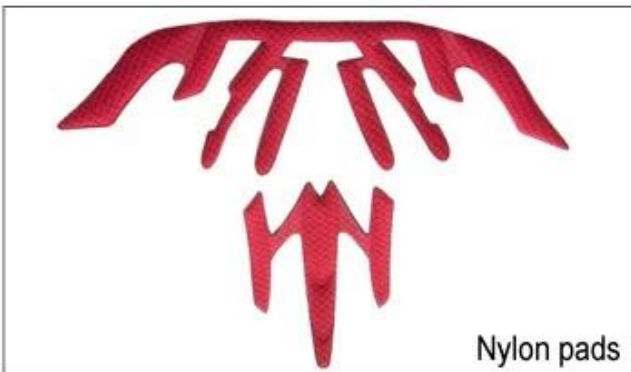

Adjustment System Options

所有調整系統均採用EVA泡棉。

EVA泡棉：提供舒適、透氣、吸汗、除臭、防臭、防霉、防菌、防蟻、防蚊、防蟲、防鼠、防蛇、防蜘蛛、防蜈蚣、防蠍、防蝎、防蟹、防蝦、防魚、防鳥、防獸、防人。

調整系統：提供多種調整系統，可根據個人需求進行調整。

調整系統：提供多種調整系統，可根據個人需求進行調整。

調整系統：提供多種調整系統，可根據個人需求進行調整。

調整系統：提供多種調整系統，可根據個人需求進行調整。

調整系統：提供多種調整系統，可根據個人需求進行調整。

Inner Padding Fabric Options

ٲٲٲٲ ٲٲٲٲ ٲٲ ٲٲ ٲٲ ٲٲٲٲٲ 15 % ٲٲٲ Airlite ٲٲٲٲ ٲٲٲ ٲ ٲٲٲ ٲٲ ٲٲٲٲ. ٲ ٲٲ ٲٲ ٲٲ ٲٲٲٲٲ ٲٲٲٲٲ ٲٲٲٲ ٲٲٲٲٲٲٲ. ٲٲٲ ٲٲٲٲ ٲٲٲٲٲ ٲٲٲ ٲٲ ٲٲ ٲٲٲٲ ٲٲٲٲٲ. ٲٲ ٲٲ ٲٲٲ ٲٲ ٲٲ ٲٲٲٲٲٲ ٲٲٲ ٲٲ ٲٲٲ ٲٲ ٲ ٲ ٲٲٲٲ. ٲٲٲ ٲٲ ٲٲٲٲٲ ٲٲٲ ٲٲ ٲٲ ٲٲٲٲ ٲٲ ٲٲٲٲ ٲٲ ٲٲ ٲٲٲٲ ٲٲ ٲٲ ٲٲٲ ٲٲٲٲ.