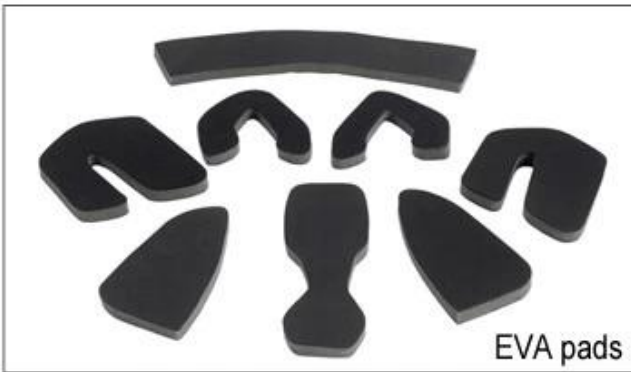

Buckle Options

ITW standard helmet buckle

Traditional helmet buckle

Patent self-developed magnetic buckle

Fidlock magnetic buckle

We can also customize various colors buckle.

23 R & A, D, & A; Y, LED, highlights. We A & A;

Adjustment System Options

所有調整系統均採用EVA泡棉。

EVA泡棉：提供舒適、透氣、吸汗、除臭、防臭、防霉、防菌、防蟻、防蚊、防蟲、防鼠、防蛇、防蜘蛛、防蜈蚣、防蠍、防蝎、防蟹、防蝦、防魚、防鳥、防獸、防人。

調整系統：提供多種調整系統，可根據個人需求進行調整。

調整系統：提供多種調整系統，可根據個人需求進行調整。

調整系統：提供多種調整系統，可根據個人需求進行調整。

調整系統：提供多種調整系統，可根據個人需求進行調整。

調整系統：提供多種調整系統，可根據個人需求進行調整。

Inner Padding Fabric Options

ٲٲٲٲ ٲٲٲٲ ٲٲ ٲٲ ٲٲ ٲٲٲٲٲ 15 % ٲٲٲ Airlite ٲٲٲٲ ٲٲٲ ٲ ٲٲٲ ٲٲ ٲٲٲٲ. ٲ ٲٲ ٲٲ ٲٲ ٲٲٲٲٲ ٲٲٲٲٲ ٲٲٲٲ ٲٲٲٲٲٲٲ. ٲٲٲ ٲٲٲٲ ٲٲٲٲٲ ٲٲٲ ٲٲ ٲٲ ٲٲٲٲ ٲٲٲٲٲ. ٲٲ ٲٲ ٲٲٲ ٲٲ ٲٲ ٲٲٲٲٲٲ ٲٲٲ ٲٲ ٲٲٲ ٲٲ ٲ ٲ ٲٲٲٲ. ٲٲٲ ٲٲ ٲٲٲٲٲ ٲٲٲ ٲٲ ٲٲ ٲٲٲٲ ٲٲ ٲٲٲٲ ٲٲ ٲٲ ٲٲٲٲ ٲٲ ٲٲ ٲٲٲ ٲٲٲٲ.