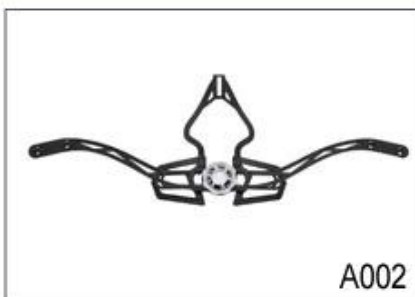

Adjustment System Options

00 00 00 000 00 00.

EVA 00 : 000, 0 000 00 0 000 00 00000.

00 00 : 000 000 00 00 00 0000 00 0000 00 00 0 00000.

0000 00 : 00 0 00 000 0 00000 00.

00 00 : 00 00000 0000 00.

0 00 00 : 00 00 00, 00 00 00000 0000 0000 0 00000.

00 00 00 : 00 00000 0000 0000 00 0 00.