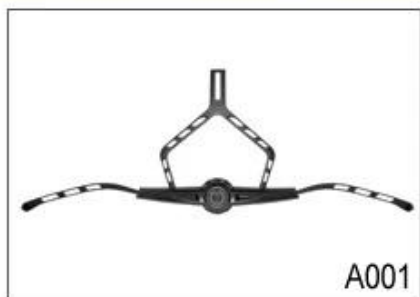

### MTB B05 :

MTB B05 係 一 款 專 為 山 地 車 騎 手 而 設 之 頭 盔。 其 內 部 設 有 透 氣 孔， 可 以 保 持 頭 部 乾 爽。 此 頭 盔 亦 具 有 吸 震 功 能， 可 以 減 低 震 動 對 頭 部 之 傷 害。 其 外 殼 採 用 高 質 料 製 成， 堅 固 耐 用。 此 頭 盔 之 尺 寸 為 54-60cm。

### MTB B05 :

此 頭 盔 之 尺 寸 為 54-60cm， 可 以 適 合 大 多 數 騎 手 之 頭 部。 其 內 部 設 有 透 氣 孔， 可 以 保 持 頭 部 乾 爽。 此 頭 盔 亦 具 有 吸 震 功 能， 可 以 減 低 震 動 對 頭 部 之 傷 害。 其 外 殼 採 用 高 質 料 製 成， 堅 固 耐 用。

此 頭 盔 亦 具 有 吸 震 功 能， 可 以 減 低 震 動 對 頭 部 之 傷 害。 其 外 殼 採 用 高 質 料 製 成， 堅 固 耐 用。

## 📌 📌 📌 📌:

📌 📌 📌 📌 📌 📌 📌 📌 :

- 📌 ITW 📌 📌 📌 📌
- 📌 📌 📌
- 📌 📌 📌 📌 📌 📌 (📌 📌, 📌 📌 📌 📌 📌 📌 "📌 📌 📌" 📌 📌 📌 📌 📌 📌) 📌 📌 📌 📌 📌.
- Fidlock 📌 📌 magetic 📌.

📌 📌 📌 📌 📌 📌 📌 📌 📌 :

- 📌 📌 📌 📌 📌 📌 📌.
- 📌 📌 📌 📌 📌 📌.
- 📌 📌 📌 📌 📌 📌 📌.

# Adjustment System Options

A001

A002

A003

A004

A005

A006

A007