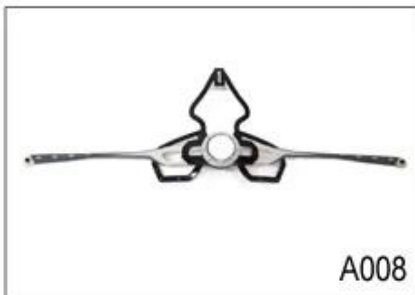

### MTB B05 :

此 頭 盔 之 尺 寸 為 54-60cm， 可 以 適 合 大 多 數 騎 手 之 頭 部。 其 內 部 設 有 透 氣 孔， 可 以 保 持 頭 部 乾 爽。 此 頭 盔 亦 具 有 吸 震 功 能， 可 以 減 低 震 動 對 頭 部 之 傷 害。 其 外 殼 採 用 高 質 料 製 成， 堅 固 耐 用。

此 頭 盔 亦 具 有 吸 震 功 能， 可 以 減 低 震 動 對 頭 部 之 傷 害。 其 外 殼 採 用 高 質 料 製 成， 堅 固 耐 用。

# Adjustment System Options

A001

A002

A003

A004

A005

A006

A007