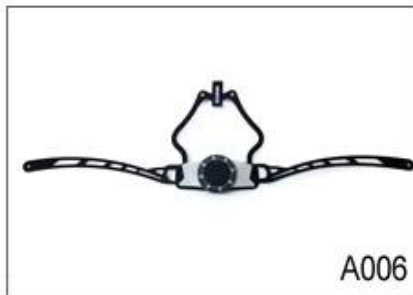

### MTB B05 :

此 頭 盔 之 尺 寸 為 54-60cm， 可 以 適 合 大 多 數 騎 手 之 頭 部。 其 內 部 設 有 透 氣 孔， 可 以 保 持 頭 部 乾 爽。 此 頭 盔 亦 具 有 吸 震 功 能， 可 以 減 低 震 動 對 頭 部 之 傷 害。 其 外 殼 採 用 高 質 料 製 成， 堅 固 耐 用。

此 頭 盔 亦 具 有 吸 震 功 能， 可 以 減 低 震 動 對 頭 部 之 傷 害。 其 外 殼 採 用 高 質 料 製 成， 堅 固 耐 用。

# Adjustment System Options

A001

A002

A003

A004

A005

A006

A007