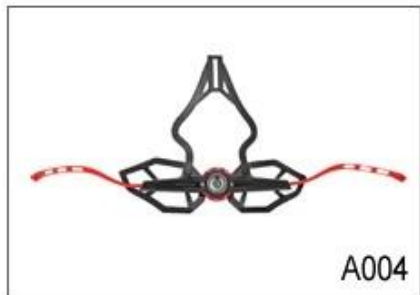

### MTB B05 :

MTB B05 係 一 款 專 為 山 地 車 騎 手 而 設 之 頭 盔。 其 內 部 設 有 透 氣 孔， 可 以 保 持 頭 部 乾 爽。 此 頭 盔 亦 具 有 吸 震 功 能， 可 以 減 低 震 動 對 頭 部 之 傷 害。 其 外 殼 採 用 高 質 料 製 成， 堅 固 耐 用。 此 頭 盔 之 尺 寸 為 54-60cm。

### MTB B05 :

此 頭 盔 之 尺 寸 為 54-60cm， 可 以 適 合 大 多 數 騎 手 之 頭 部。 其 內 部 設 有 透 氣 孔， 可 以 保 持 頭 部 乾 爽。 此 頭 盔 亦 具 有 吸 震 功 能， 可 以 減 低 震 動 對 頭 部 之 傷 害。 其 外 殼 採 用 高 質 料 製 成， 堅 固 耐 用。

此 頭 盔 亦 具 有 吸 震 功 能， 可 以 減 低 震 動 對 頭 部 之 傷 害。 其 外 殼 採 用 高 質 料 製 成， 堅 固 耐 用。

# Adjustment System Options

A001

A002

A003

A004

A005

A006

A007