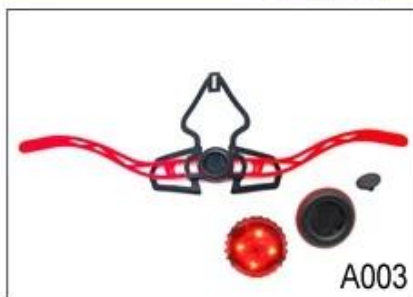

### MTB B05 :

此 頭 盔 之 尺 寸 為 54-60cm， 可 以 適 合 大 多 數 騎 手 之 頭 部。 其 內 部 設 有 透 氣 孔， 可 以 保 持 頭 部 乾 爽。 此 頭 盔 亦 具 有 吸 震 功 能， 可 以 減 低 震 動 對 頭 部 之 傷 害。 其 外 殼 採 用 高 質 料 製 成， 堅 固 耐 用。

此 頭 盔 亦 具 有 吸 震 功 能， 可 以 減 低 震 動 對 頭 部 之 傷 害。 其 外 殼 採 用 高 質 料 製 成， 堅 固 耐 用。

## 📌 📌 📌 📌:

📌 📌 📌 📌 📌 📌 📌 📌 :

- 📌 ITW 📌 📌 📌 📌
- 📌 📌 📌
- 📌 📌 📌 📌 📌 📌 (📌 📌, 📌 📌 📌 📌 📌 📌 "📌 📌 📌" 📌 📌 📌 📌 📌 📌) 📌 📌 📌 📌 📌.
- Fidlock 📌 📌 magetic 📌.

📌 📌 📌 📌 📌 📌 📌 📌 📌 :

- 📌 📌 📌 📌 📌 📌 📌.
- 📌 📌 📌 📌 📌 📌.
- 📌 📌 📌 📌 📌 📌 📌.

# Adjustment System Options

A001

A002

A003

A004

A005

A006

A007