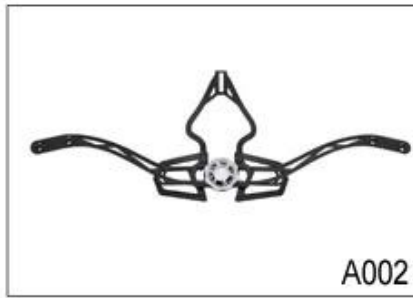

Product Specification :

- Material : PC
- Material : EPS
- Size : S / M (54-58cm) M / L (58-62cm)
- Weight : 230g,
- Color : ...
- Material : Headring ... PA ...

Product Specification :

Material	AU-B088 EPS + PC
Material	EPS (3 layer) + PC (3 layer)
Material	CE EN1078
Material	21 layer
Material	...
Size / Color	S / M (54-58CM) M / L (58-62CM)
Weight	270g
Material	7 layer
MOQ	300PCS
Material	PP + ... + mastercarton

Product Specification :

📌 📌 📌 📌:

📌 📌 📌 📌 📌 📌 📌 📌 :

- 📌 ITW 📌 📌 📌 📌 📌
- 📌 📌 📌
- 📌 📌 📌 📌 📌 📌 (📌 📌, 📌 📌 📌 📌 📌 📌 "📌 📌 📌"📌 📌 📌 📌 📌 📌 📌 📌) 📌 📌 📌 📌 📌 📌.
- Fidlock 📌 📌 magetic 📌.

📌 📌 📌 📌 📌 📌 📌 📌 📌 📌 :

- 📌 📌 📌 📌 📌 📌 📌 📌.
- 📌 📌 📌 📌 📌 📌.

B003

We can also customize various colors buckle.

000 000! 23 0 R & A0 00 00 00, D 00, 0000 00 00 & A0 00 000 0000 0000; 00 00 0000 00 000 0 & A 00 0 0000!
 0 000 00, Y 00 00, LED 000, 00 00 000, 00 00, 00 00, 0000 00 0000! 0000, 000 000 0000 00, 000 000 000 00 00
 000 00 00 0000 00000 0000 0 000 000 00 0 0 0000! 00 00 00 - 00 000 00 highlights.We 0 00 0000 00 000 000 0
 000 0 A00; 0000 000 & A0 00 0 0 0000; 0000 00 00!

Adjustment System Options

A001

A002

A003

A004

A005

A006

A007