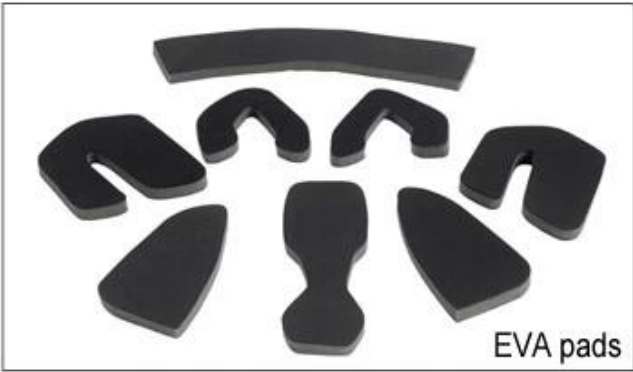

הפתרון הטוב ביותר הוא הפתרון המהיר והיעיל ביותר:

- את הפתרון הטוב ביותר הפתרון הטוב ביותר.
- הפתרון הטוב ביותר הפתרון הטוב ביותר.
- הפתרון הטוב ביותר הפתרון הטוב ביותר.

Buckle Options

B001

ITW standard helmet buckle

Traditional helmet buckle

B002

Patent self-developed magnetic buckle

Fidlock magnetic buckle

B003

We can also customize various colors buckle.

我们提供! 23 种 R & A 扣具选项, D 扣具, 扣具选项 & A 扣具选项 扣具选项; 扣具选项 扣具选项 扣具选项 & A 扣具选项 扣具选项!
 扣具选项 扣具选项, Y 扣具选项, LED 扣具选项, 扣具选项 扣具选项, 扣具选项 扣具选项, 扣具选项 扣具选项! 扣具选项, 扣具选项 扣具选项 扣具选项 扣具选项
 扣具选项 扣具选项 扣具选项 扣具选项 扣具选项 扣具选项 扣具选项 扣具选项! 扣具选项 扣具选项 - 扣具选项 扣具选项 highlights. We 扣具选项 扣具选项 扣具选项 扣具选项
 扣具选项 扣具选项 A 扣具选项; 扣具选项 扣具选项 & A 扣具选项 扣具选项 扣具选项; 扣具选项 扣具选项!

Inner Padding Fabric Options

EVA pads

Mesh pads

Nylon pads

Velvet pads

Cool max pads

Low quality pads

所有选项均支持定制。