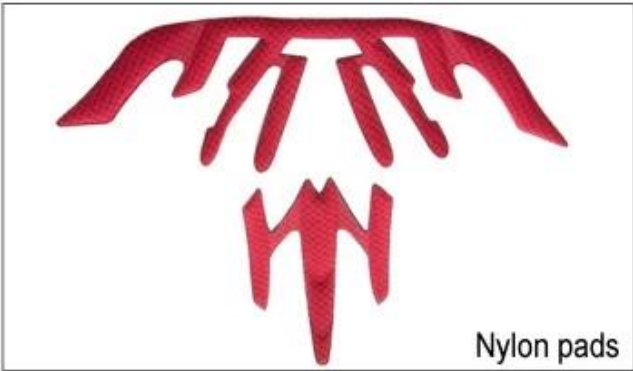

הפתרון הטוב ביותר הוא הפתרון המהיר והיעיל ביותר:

- את הפתרון הטוב ביותר הפתרון הטוב ביותר.
- הפתרון הטוב ביותר הפתרון הטוב ביותר.
- הפתרון הטוב ביותר הפתרון הטוב ביותר.

Buckle Options

B001

ITW standard helmet buckle

Traditional helmet buckle

B002

Patent self-developed magnetic buckle

Fidlock magnetic buckle

B003

We can also customize various colors buckle.

我们提供! 23 种 R & A 扣具选项, D 扣具, 扣具选项 & A 扣具选项 扣具选项; 扣具选项 扣具选项 扣具选项 & A 扣具选项 扣具选项!
 扣具选项 扣具选项, Y 扣具选项, LED 扣具选项, 扣具选项 扣具选项, 扣具选项 扣具选项, 扣具选项 扣具选项! 扣具选项, 扣具选项 扣具选项 扣具选项 扣具选项
 扣具选项 扣具选项 扣具选项 扣具选项 扣具选项 扣具选项 扣具选项 扣具选项! 扣具选项 扣具选项 - 扣具选项 扣具选项 highlights. We 扣具选项 扣具选项 扣具选项 扣具选项
 扣具选项 扣具选项 A 扣具选项; 扣具选项 扣具选项 & A 扣具选项 扣具选项 扣具选项; 扣具选项 扣具选项!

Inner Padding Fabric Options

EVA pads

Mesh pads

Nylon pads

Velvet pads

Cool max pads

Low quality pads

所有选项均支持定制。