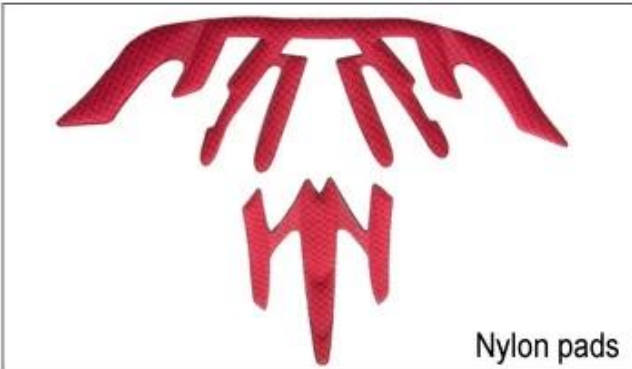

Inner Padding Fabric Options

EVA pads

15% Airlite ...
...
...