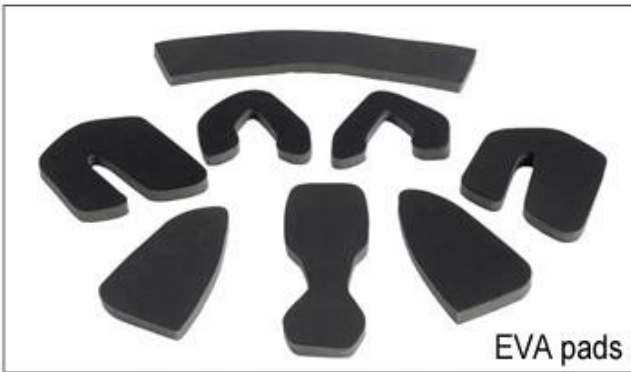

## Adjustment System Options

A001

A002

A003

A004

A005

A006

A007

A008

A009

A010

A011

A012

00 00 00 000 00 00.

EVA 00 : 000, 0 000 00 0 000 00 00000.

00 00 : 000 000 00 00 00 0000 00 0000 00 00 0 0 0000.

# Inner Padding Fabric Options

EVA pads

Mesh pads

Nylon pads

Velvet pads

Cool max pads

Low quality pads

□□ □□□ □□ □□ □□: