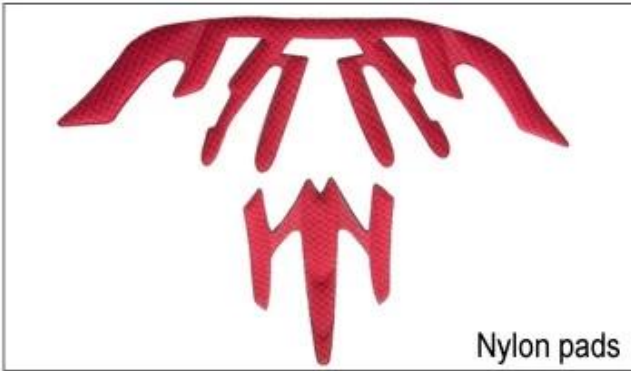

Inner Padding Fabric Options

EVA pads

15 % Airlite. . . . .