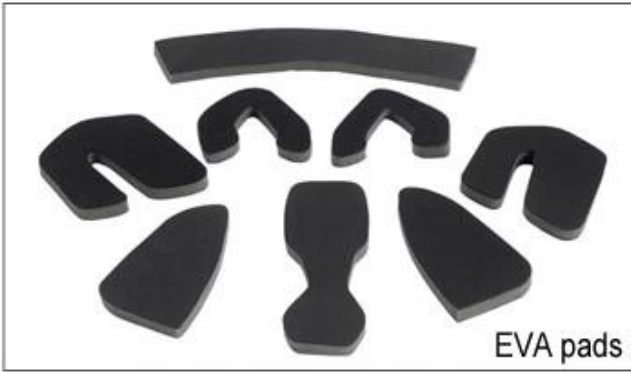

Inner Padding Fabric Options