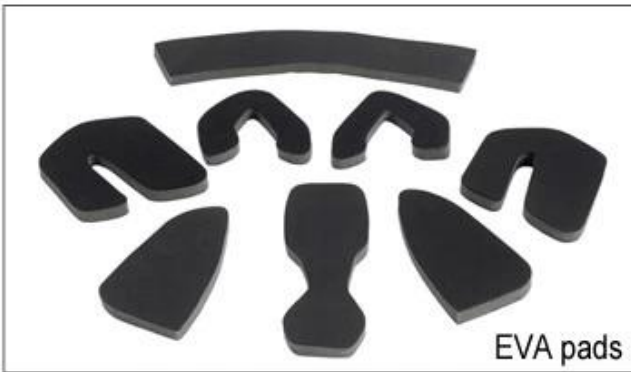

📌 📌 📌📌:

📌 📌 📌📌📌 📌 📌 📌 📌 📌 📌📌 :

- 📌 ITW 📌📌 📌📌 📌 📌
- 📌 📌 📌
- 📌 📌 📌 📌 📌 📌 (📌 📌, 📌📌 📌 📌
📌📌 📌📌 "📌 📌📌 📌📌" 📌📌 📌📌 📌📌 📌 📌 📌) 📌 📌📌 📌📌📌.
- Fidlock 📌📌 magetic 📌📌.

📌 📌 📌📌📌 📌 📌📌 📌📌 📌📌 📌 📌 :

- 📌 📌📌 📌📌 📌 📌 📌 📌 📌📌.
- 📌📌 📌 📌📌 📌 📌.
- 📌📌 📌📌 📌📌 📌 📌 📌📌 📌.

Buckle Options

B001

ITW standard helmet buckle

Traditional helmet buckle

B002

Patent self-developed magnetic buckle

Fidlock magnetic buckle

B003

We can also customize various colors buckle.

我们提供! 23 种 R & A 扣具选项, D 扣具, 扣具选项 & A 扣具选项 扣具选项; 扣具选项 扣具选项 扣具选项 & A 扣具选项 扣具选项!
 扣具选项 扣具选项, Y 扣具选项, LED 扣具选项, 扣具选项 扣具选项, 扣具选项 扣具选项, 扣具选项 扣具选项! 扣具选项, 扣具选项 扣具选项 扣具选项 扣具选项
 扣具选项 扣具选项 扣具选项 扣具选项 扣具选项 扣具选项 扣具选项 扣具选项! 扣具选项 扣具选项 - 扣具选项 扣具选项 highlights. We 扣具选项 扣具选项 扣具选项 扣具选项
 扣具选项 扣具选项 A 扣具选项; 扣具选项 扣具选项 & A 扣具选项 扣具选项 扣具选项; 扣具选项 扣具选项!

Inner Padding Fabric Options

EVA pads

Mesh pads

Nylon pads

Velvet pads

Cool max pads

Low quality pads

□ □□□ □□□ □□ □□ □□: