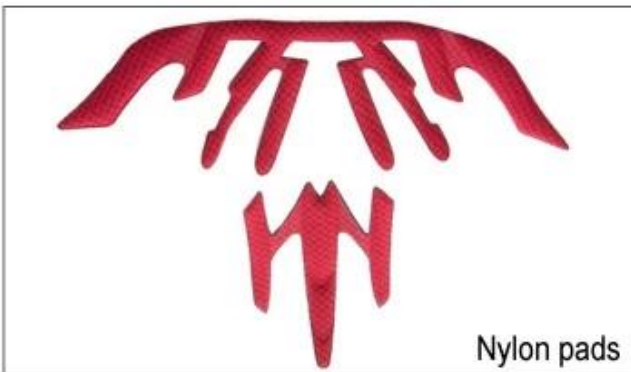

We can also customize various colors buckle.

我们提供! 23 种 R & A 扣具选项, D 扣具, 扣具选项 & A 扣具选项 扣具选项; 扣具选项 扣具选项 扣具选项 & A 扣具选项 扣具选项!
 扣具选项 扣具选项, Y 扣具选项, LED 扣具选项, 扣具选项 扣具选项, 扣具选项 扣具选项, 扣具选项 扣具选项! 扣具选项, 扣具选项 扣具选项 扣具选项 扣具选项
 扣具选项 扣具选项 扣具选项 扣具选项 扣具选项 扣具选项 扣具选项 扣具选项! 扣具选项 扣具选项 - 扣具选项 扣具选项 highlights. We 扣具选项 扣具选项 扣具选项 扣具选项
 扣具选项 扣具选项 A 扣具选项; 扣具选项 扣具选项 & A 扣具选项 扣具选项 扣具选项; 扣具选项 扣具选项!

Inner Padding Fabric Options

EVA pads

Mesh pads

Nylon pads

Velvet pads

Cool max pads

Low quality pads

□ □□□ □□□ □□ □□ □□: