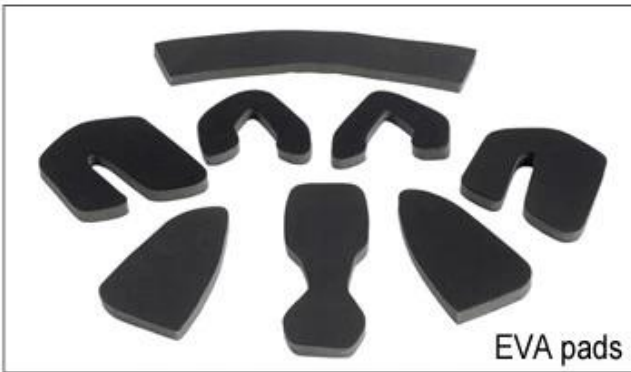

MTB:

📌 📌 📌:

📌 📌 📌 📌 📌 📌 📌 :

- 📌 ITW 📌 📌 📌 📌
- 📌 📌 📌
- 📌 📌 📌 📌 📌 (📌 📌, 📌 📌 📌 📌 📌 📌 "📌 📌 📌" 📌 📌 📌 📌 📌 📌) 📌 📌 📌 📌 📌.
- Fidlock 📌 📌 magetic 📌.

📌 📌 📌 📌 📌 📌 📌 📌 :

- 📌 📌 📌 📌 📌 📌 📌.
- 📌 📌 📌 📌 📌.
- 📌 📌 📌 📌 📌 📌 📌.

Buckle Options

B001

ITW standard helmet buckle

Traditional helmet buckle

B002

Patent self-developed magnetic buckle

Fidlock magnetic buckle

B003

We can also customize various colors buckle.

我们提供! 23 种 R & A 扣具选项, D 扣具, 扣具选项 & A 扣具选项; 扣具选项 & A 扣具选项!
 扣具选项, Y 扣具选项, LED 扣具选项, 扣具选项, 扣具选项, 扣具选项! 扣具选项, 扣具选项 扣具选项 扣具选项
 扣具选项 扣具选项 扣具选项 扣具选项 扣具选项 扣具选项 扣具选项! 扣具选项 扣具选项 - 扣具选项 扣具选项 highlights. We 扣具选项 扣具选项 扣具选项 扣具选项
 扣具选项 扣具选项 A; 扣具选项 扣具选项 & A 扣具选项 扣具选项; 扣具选项 扣具选项!

Inner Padding Fabric Options

EVA pads

Mesh pads

Nylon pads

Velvet pads

Cool max pads

Low quality pads

15 % Airlite.