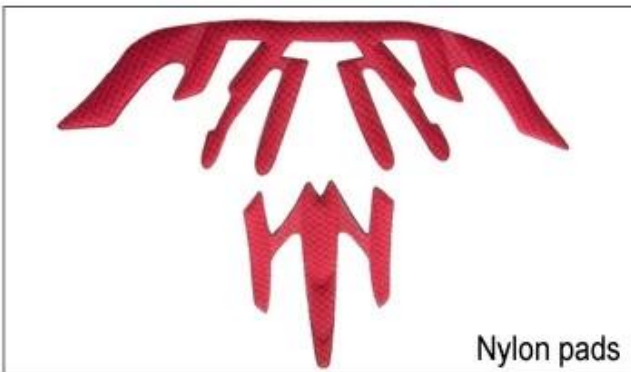

我们提供! 23 种 R & A 扣具选项, D 扣具, 扣具选项 & A 扣具选项; 扣具选项 & A 扣具选项!
 扣具选项, Y 扣具选项, LED 扣具选项, 扣具选项, 扣具选项, 扣具选项! 扣具选项, 扣具选项 扣具选项 扣具选项
 扣具选项 扣具选项 扣具选项 扣具选项 扣具选项 扣具选项 扣具选项! 扣具选项 扣具选项 - 扣具选项 扣具选项 highlights. We 扣具选项 扣具选项 扣具选项 扣具选项
 扣具选项 扣具选项 A; 扣具选项 扣具选项 & A 扣具选项 扣具选项; 扣具选项 扣具选项!

Inner Padding Fabric Options

EVA pads

Mesh pads

Nylon pads

Velvet pads

Cool max pads

Low quality pads

15 % Airlite.