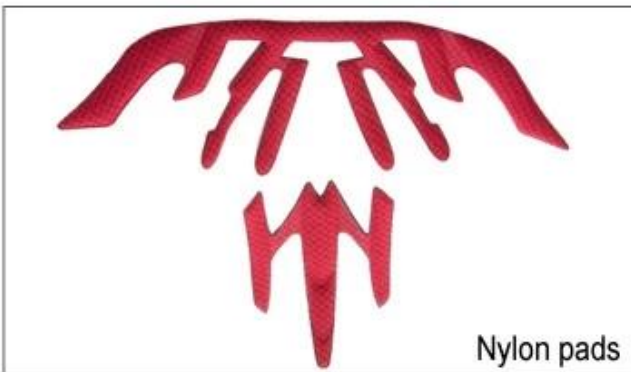

### 規格 規格 規格 規格 規格:

# Inner Padding Fabric Options

EVA pads

Mesh pads

Nylon pads

Velvet pads

Cool max pads

Low quality pads

15 % Airlite. . . . .