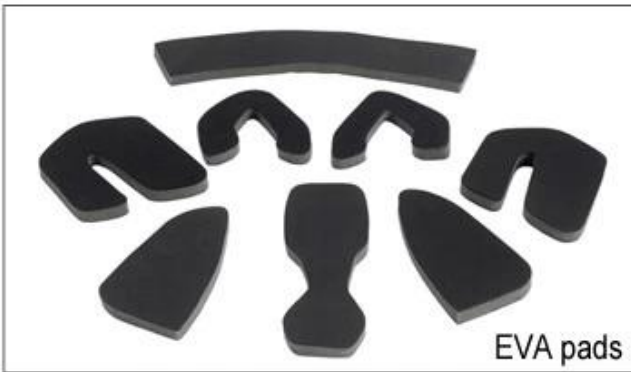

[AU-G833](#)

主要特点：

- 采用碳纤维复合材料外壳，重量轻。
- 3 层碳纤维复合材料外壳，提供最佳保护。
- 重量轻，强度高，使用寿命长。
- 采用 PC 材料。
- 内置 EPS 泡沫衬垫，
- 60° 可调头带，提供最佳贴合度，确保骑行安全。

- 材料規格 : 材料 A 規格; B 規格 C 規格 D 規格; E 規格 規格; 規格 規格 規格;

- 規格 : CE-EN1078 規格 規格 規格 規格.

### 規格 規格 規格 規格 規格:

# Inner Padding Fabric Options

EVA pads

Mesh pads

Nylon pads

Velvet pads

Cool max pads

Low quality pads

15 % Airlite. . . . .