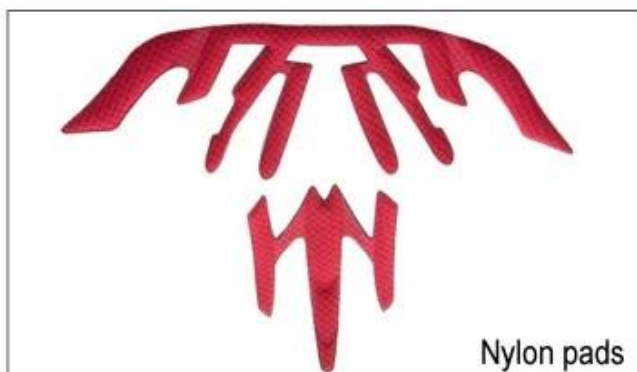

Inner Padding Fabric Options

EVA pads

15 % Airlite. . . . .