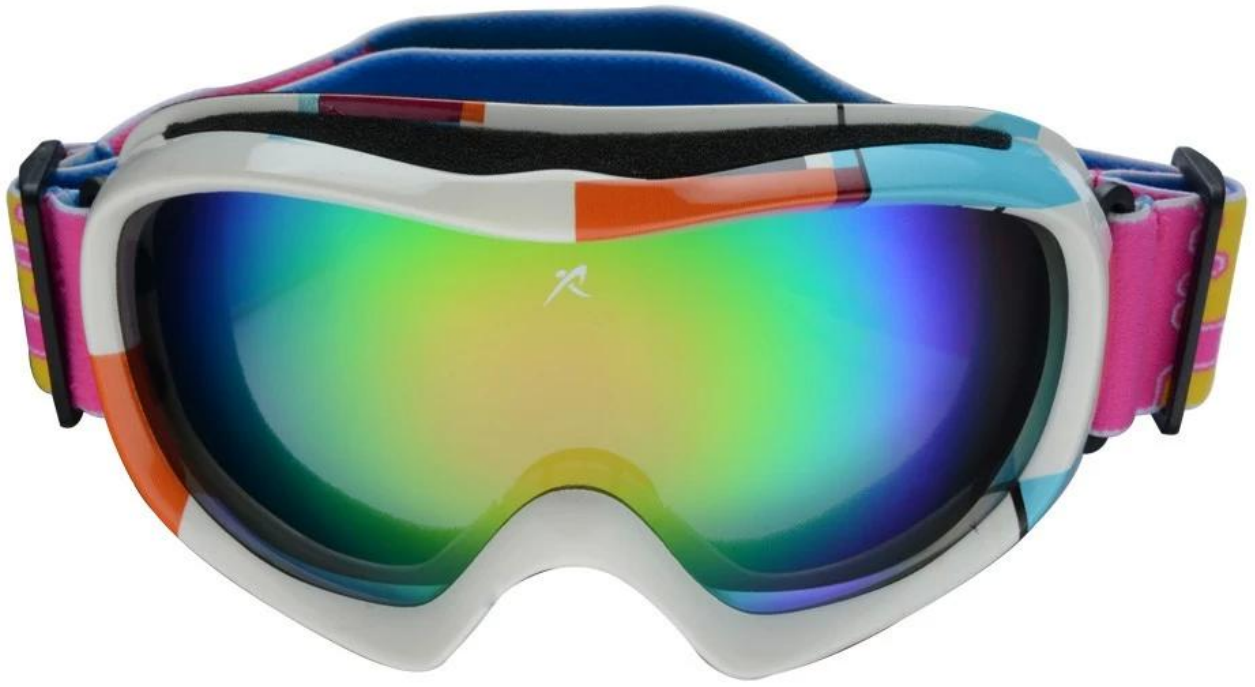

## **2015Hot Sprzedaż Windproof biała ramka Niebieski Czujnik Narciarstwo Gogle**

### **Produkt Funkcja**

<b>Podstawowe informacje</b>	
Pozycja Nazwa	Gogle, gogle narciarskie
Marka	ZORZA POLARNA
Model	QF-S703
Produkcja Miejsce	Dongguan Chiny
Kolor	niebieski czerwony żółty czarny biały
Tworzywo	PC obiektywu + TPEE oprawki do okularów
Cecha	Nadaje się do wszystkich rodzaje pogody
Funkcja	100% UV Anti-fog Odporność na uderzenia i kurz odporny na zużycie
<b>Próbki i Płatność Polityka</b>	
Spec Koszt próbki	Zależy od prośba
Spec okres próbny	0-15 dni po potwierdzić grafiki
Losowy okres próbny	3 dni dostawy
Zapłata metoda	PayPal lub T / T

### **Fashion external&Exquisite workmanship**

**Niebieski**

**Czarny**

**Biały**

**Czerwony**

**Pomarańczowy i zielony**

**Żółty i czarny**

**Czerwone i czarne**

**Czarny i niebieski**