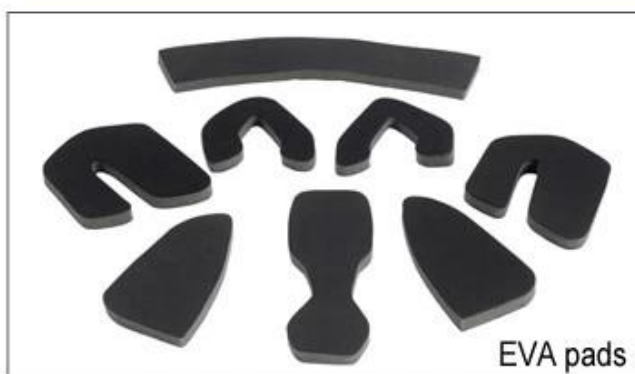

We can also customize various colors buckle.

Nie zdziw się! Jako fabryka z 23-letnim doświadczeniem R & D opracowali serie dostosowań dla różnych kasków i są zgodne z projektami różnych kasków! Można znaleźć w górę i dół regulatora, Y shape adjuster, regulator LED, pełna głowa regulator, przezroczyste regulator, zintegrowany regulator, itp wszystko w naszej fabryce! Co więcej w celu zaspokojenia marki, możemy dodać naklejki z logo lub dostosować swoje wyłączone regulator według projektu lub pomysłu! Multi-kolor połączenie regulacji jest również jedną z jego atrakcji. Obiecujemy, co obrotowy regulacja tarczy jest dobrze wykonane & zaoferować doświadczenie wygodne i stabilne mocowanie!

Adjustment System Options

Tam różnego rodzaju wewnętrzną wyściółka opcje tkanin.

Poduszki EVA: to jest zamknięte komórki i odporne na wodę, ma odporne czuć.

Podkładki z siatką: zapobiega pyłu i mały owad latać do kasku podczas jazdy dzikich.

Niskiej jakości klocki: łatwo złamane po tarcia z włosów, niewygodne i gorące.

Inner Padding Fabric Options

EVA pads

Mesh pads

Nylon pads

Velvet pads

Cool max pads

Low quality pads