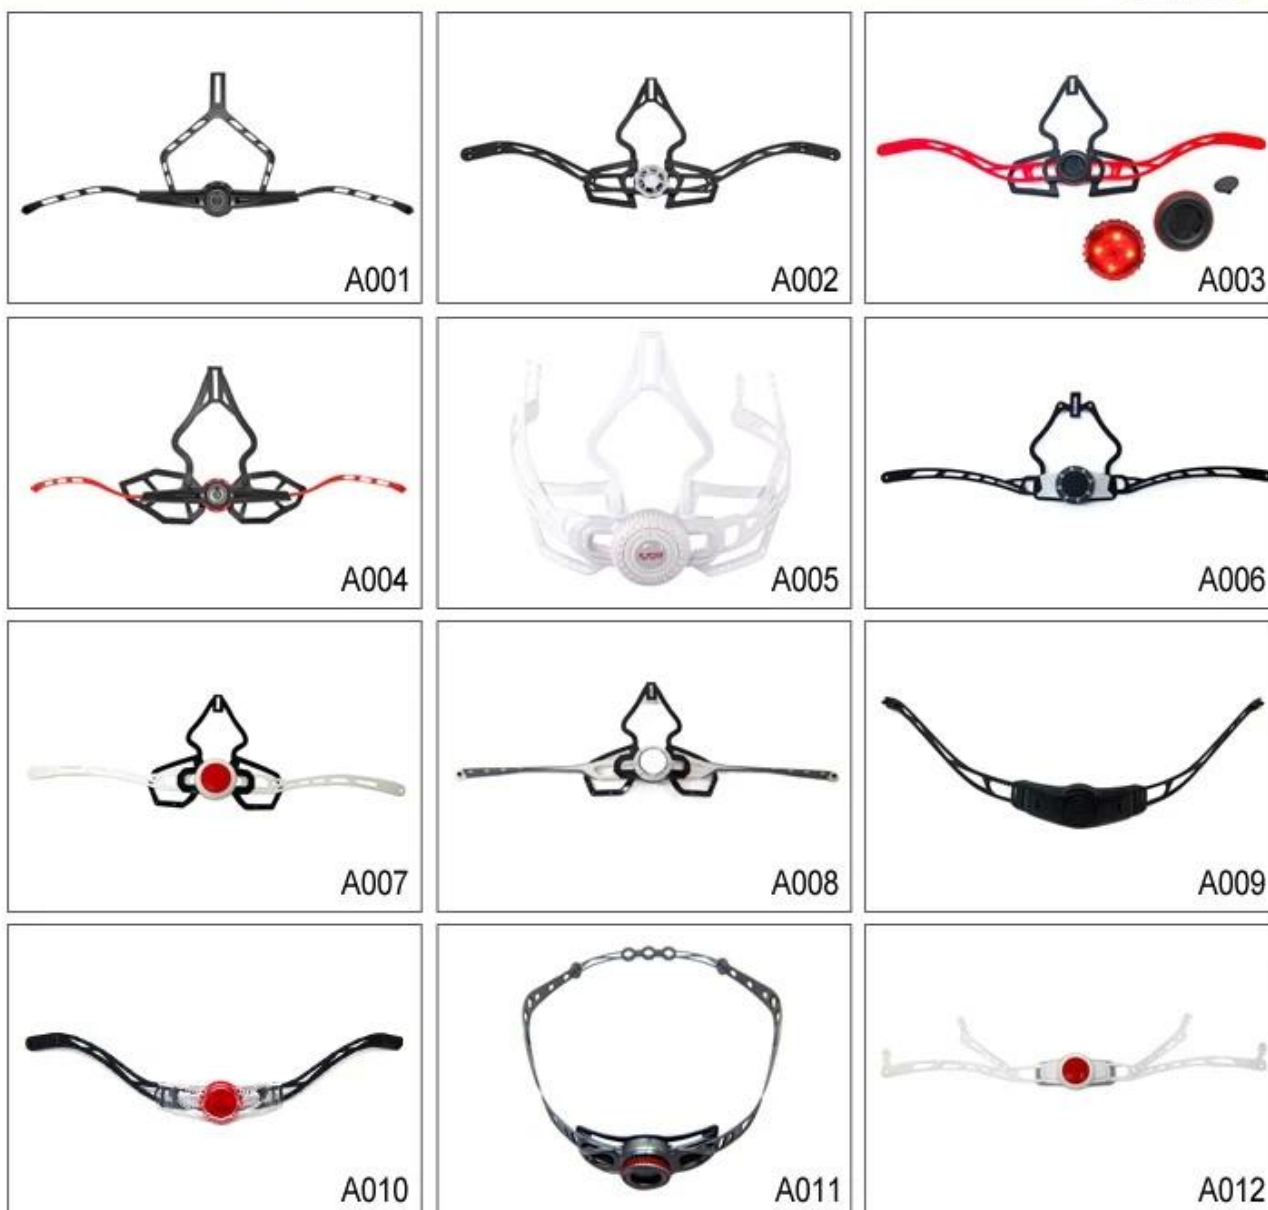

Adjustment System Options

Tam różnego rodzaju wewnętrzną wyściółka opcje tkanin.

Poduszki EVA: to jest zamknięte komórki i odporne na wodę, ma odporne czuć.

Podkładki z siatką: zapobiega pyłu i mały owad latać do kasku podczas jazdy dzikich.

Nylonowe podkładki: antybakteryjne i przyjazne dla skóry, łatwe do czyszczenia.

Aksamitne poduszki: bardzo miękkie i komfortowe uczucie.

Cool max klocki: bardzo wysokiej klasy, można zachować włosy suche i chłodne podczas jazdy.

Niskiej jakości klocki: łatwo złamane po tarcia z włosów, niewygodne i gorące.