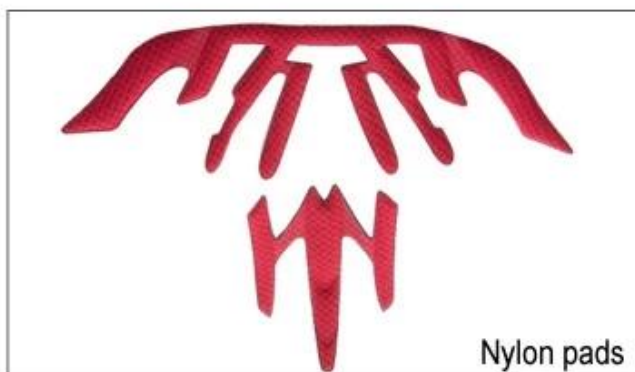

Niskiej jakości klocki: łatwo złamane po tarcia z włosów, niewygodne i gorące.

Inner Padding Fabric Options

EVA pads

Mesh pads

Nylon pads

Velvet pads

Cool max pads

Low quality pads

Przewiewność i komfort są niezwykle ważne, dlatego Manta oferuje Airlite paski, które są 15% lżejszy niż standardowy kask pasek. Tetoron paski są lżejsze, mocniejsze i bardziej oddychająca niż zwykły hełm pasek. Również nie trzymają się twarzy, jak łatwo, gdy temperatury zaczną rosnać. Szybkie dostosowanie systemu taśmy można łatwo i w sposób ciągły dostosowane do dokładnego kształtu głowy. Kask jest dobrze przymocowany na głowę we wszystkich sytuacjach i parciate paski są zawsze w najlepszej sytuacji.