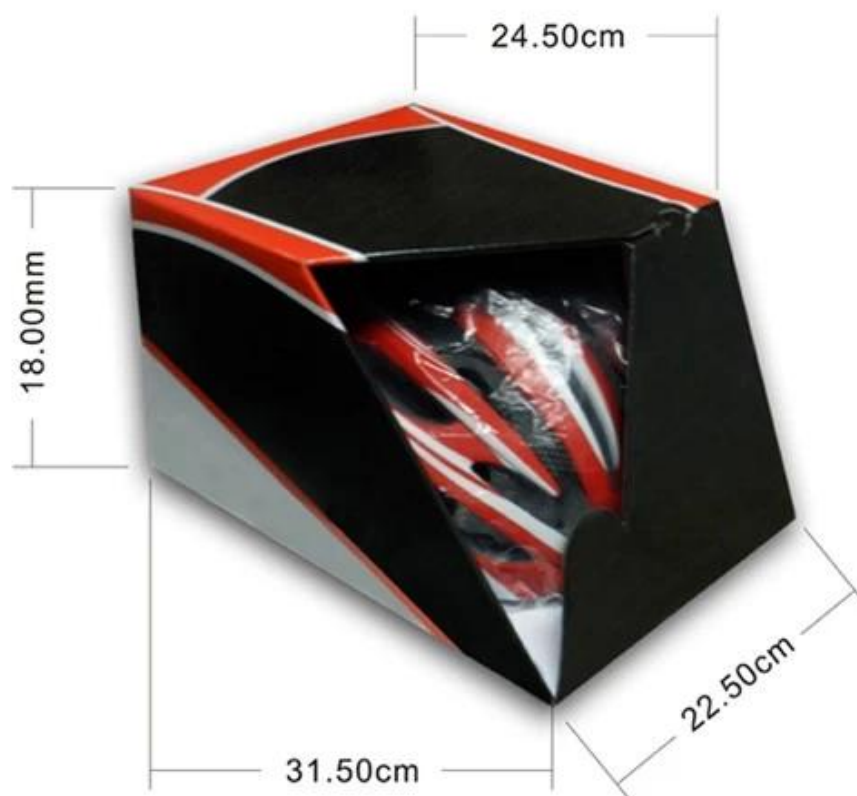

## Informacje o Packagach

Rzeczy w kartonie: 12 sztuk / karton

Wymiary opakowania: 73X58X35 cm

Waga brutto: 6,50 kg

Rodzaj opakowania: 1 SZTUK / Worek PP z kolorowym pudełkiem, 12 SZT NA PUDEŁKOWY KARTON

### Packaging

Items per Carton: 12 Pieces/Carton

Package Measurements: 73X58X35 cm

Gross Weight: 6.50 kg

Package Type: 1PCS/PP bag wth color box, 12 PCS PER BROWN CARTON