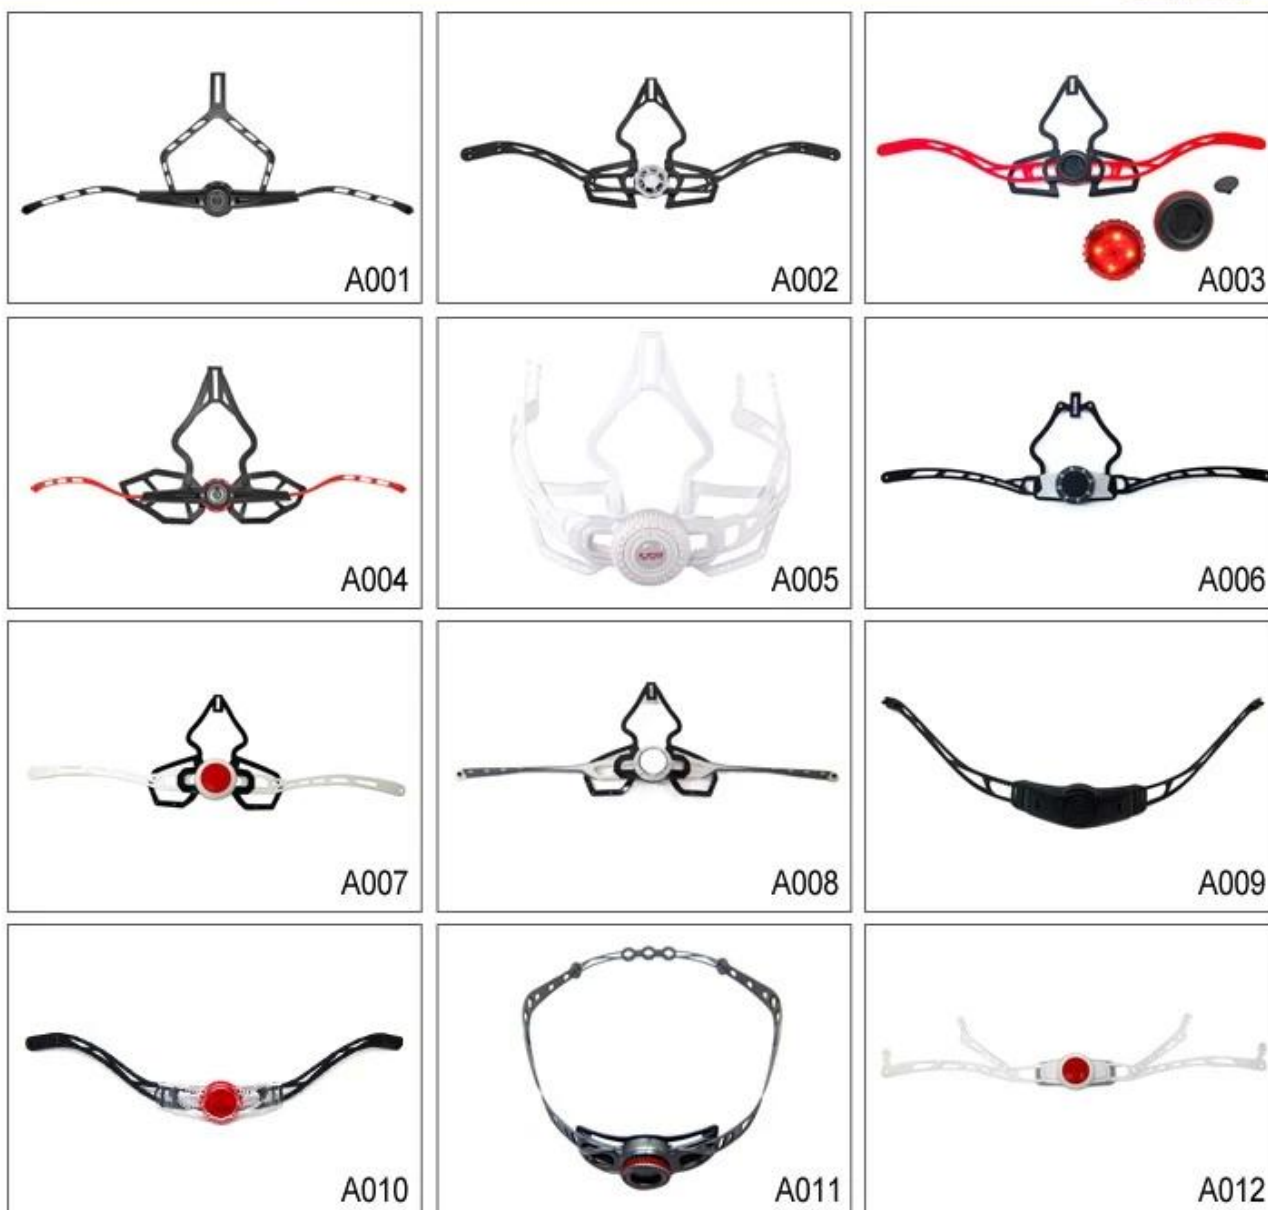

Adjustment System Options

Istnieją różne rodzaje wewnętrznych opcji obicie z tkaniny.

podkładki EVA: To jest zamknięte komórki i odporne na wodę, ma sprężysty wygląd.

Mesh klocki: może zapobiec kurz i małe owady wpadają kasku podczas dzikiej jazdy.

Podkładki nylonowe: antybakteryjne i przyjazne dla skóry, łatwe w czyszczeniu.

Klocki Velvet: bardzo miękkie i wygodne uczucie.

Fajne Klocki max: bardzo wysokiej klasy, można przechowywać w suchym i chłodnym włosy podczas jazdy.

Niskiej jakości poduszki: łatwe uszkodzony po tarcia z włosami, niewygodne i gorące.