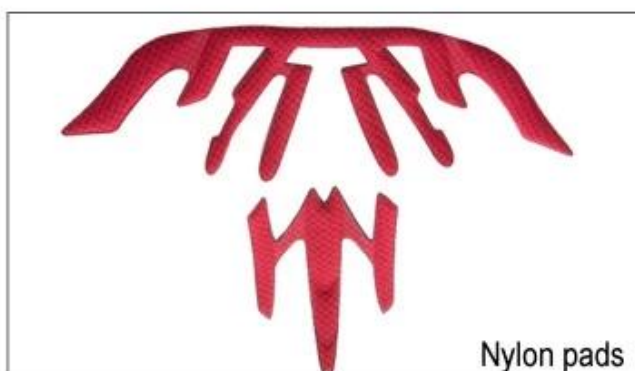

Niskiej jakości poduszki: łatwe uszkodzony po tarcia z włosami, niewygodne i gorące.

Inner Padding Fabric Options

EVA pads

Mesh pads

Nylon pads

Velvet pads

Cool max pads

Low quality pads

Oddychalność i komfort są bardzo ważne, to dlatego Manta wyposażony ramiączka Airlite, które są o 15% lżejsze niż standardowy pasek hełmu. Ramiączka Teton są lżejsze, mocniejsze i bardziej oddychająca niż zwykły pasek hełmu. Oni również nie przyklejają się do twarzy z taką samą łatwością, gdy temperatura zacznie wzrastać. Szybka taśmy Dostosowanie systemu może być łatwo i stale dostosowane do dokładnie Twojego kształtu głowy. Kask pozostaje bezpiecznie na głowie w każdej sytuacji i pasy parciate zawsze są w najlepszej sytuacji.