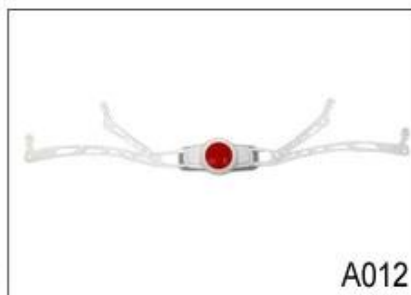

A008

A009

A010

A011

A012

Istnieją różne rodzaje wewnętrznych opcji obicie z tkaniny.

podkładki EVA: To jest zamknięte komórki i odporne na wodę, ma sprężysty wygląd.

Mesh klocki: może zapobiec kurz i małe owady wpadają kasku podczas dzikiej jazdy.