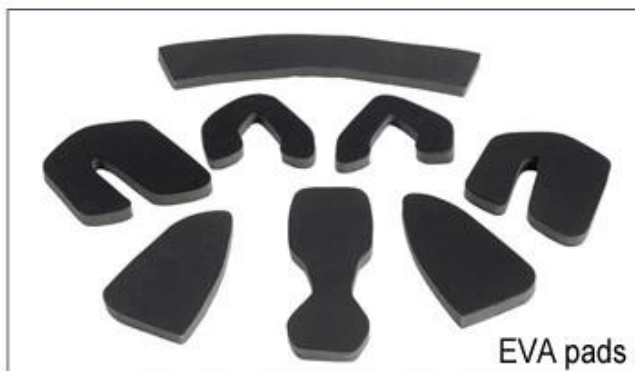

Adjustment System Options

A001

A002

A003

A004

A005

A006

A007

A008

A009

A010

A011

A012

Istnieją różne rodzaje wewnętrznych opcji obicie z tkaniny.

podkładki EVA: To jest zamknięte komórki i odporne na wodę, ma sprężysty wygląd.

Mesh klocki: może zapobiec kurz i małe owady wpadają kasku podczas dzikiej jazdy.

Podkładki nylonowe: antybakteryjne i przyjazne dla skóry, łatwe w czyszczeniu.

Klocki Velvet: bardzo miękkie i wygodne uczucie.

Fajne Klocki max: bardzo wysokiej klasy, można przechowywać w suchym i chłodnym włosy podczas jazdy.

Niskiej jakości poduszki: łatwe uszkodzony po tarcia z włosami, niewygodne i gorące.

Inner Padding Fabric Options

EVA pads

Mesh pads

Nylon pads

Velvet pads

Cool max pads

Low quality pads