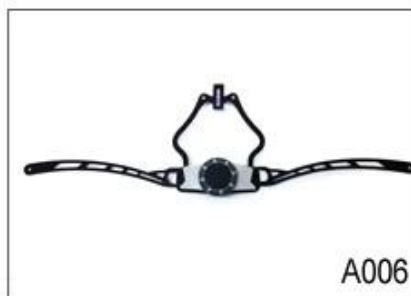

fit system

Aurora patentowe Regulator

Wentylacja

20 otworów wentylacyjnych, wewnętrzne channeling

Specyfikacja kaski rowerowe uk:

Model nr.	AU-U02
Materiał	EPS (styropianu) + PC (poliwęglan) Shell + mocowana magnetycznie tarcza oko
Orzecznictwo	CE EN1078
Wentylatory	9 otwory wentylacyjne
Kolor	Pantone, dostosowane
Rozmiar / obwód głowy	S / M (54-58cm), M / L (58-62CM)
Waga	270g
Okres próbny	7 dni
MOQ	300pcs
dane pakietowe	Worek PP + indywidualne pole koloru opakowania + mastercarton

Adjustment System Options

A001

A002

A003

A004

A005

A006

A007