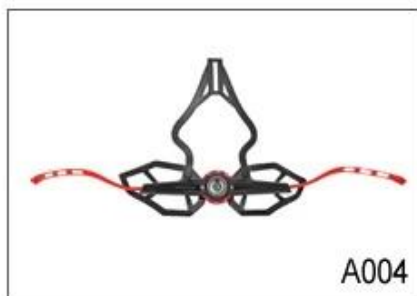

fit system

Aurora patentowe Regulator

Wentylacja

20 otworów wentylacyjnych, wewnętrzne channeling

Specyfikacja kaski rowerowe uk:

Model nr.	AU-U02
Materiał	EPS (styropianu) + PC (poliwęglan) Shell + mocowana magnetycznie tarcza oko
Orzecznictwo	CE EN1078
Wentylatory	9 otwory wentylacyjne
Kolor	Pantone, dostosowane
Rozmiar / obwód głowy	S / M (54-58cm), M / L (58-62CM)
Waga	270g
Okres próbny	7 dni
MOQ	300pcs
dane pakietowe	Worek PP + indywidualne pole koloru opakowania + mastercarton

Adjustment System Options

A001

A002

A003

A004

A005

A006

A007