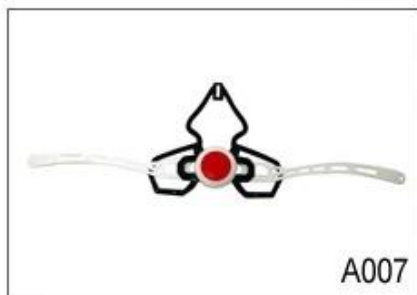

fit system

Aurora patentowe Regulator

Wentylacja

20 otworów wentylacyjnych, wewnętrzne channeling

Specyfikacja kaski rowerowe uk:

Model nr.	AU-U02
Materiał	EPS (styropianu) + PC (poliwęglan) Shell + mocowana magnetycznie tarcza oko
Orzecznictwo	CE EN1078
Wentylatory	9 otwory wentylacyjne
Kolor	Pantone, dostosowane
Rozmiar / obwód głowy	S / M (54-58cm), M / L (58-62CM)
Waga	270g
Okres próbny	7 dni
MOQ	300pcs
dane pakietowe	Worek PP + indywidualne pole koloru opakowania + mastercarton

Adjustment System Options

A001

A002

A003

A004

A005

A006

A007