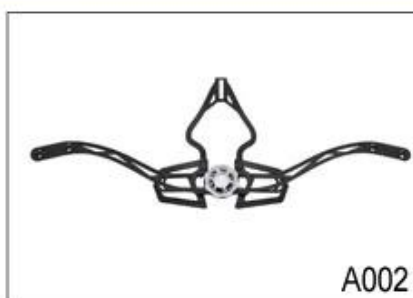

Adjustment System Options

Istnieją różne rodzaje wewnętrznych opcji obicie z tkaniny.

podkładki EVA: To jest zamknięte komórki i odporne na wodę, ma sprężysty wygląd.

Mesh klocki: może zapobiec kurz i małe owady wpadają kasku podczas dzikiej jazdy.

Podkładki nylonowe: antybakteryjne i przyjazne dla skóry, łatwe w czyszczeniu.

Klocki Velvet: bardzo miękkie i wygodne uczucie.

Fajne Klocki max: bardzo wysokiej klasy, można przechowywać w suchym i chłodnym włosy podczas jazdy.

Niskiej jakości poduszki: łatwe uszkodzony po tarcia z włosami, niewygodne i gorące.