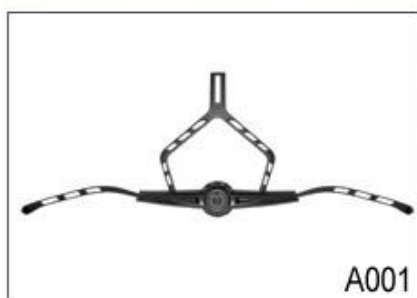

Adjustment System Options