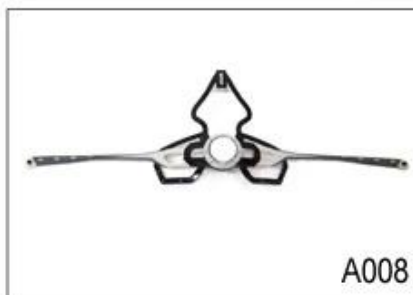

fit system

Aurora patentowe Regulator

Wentylacja

20 otworów wentylacyjnych, wewnętrzne channeling

Specyfikacja kaski rowerowe uk:

Model nr.	AU-U02
Materiał	EPS (styropianu) + PC (poliwęglan) Shell + mocowana magnetycznie tarcza oko
Orzecznictwo	CE EN1078
Wentylatory	9 otwory wentylacyjne
Kolor	Pantone, dostosowane
Rozmiar / obwód głowy	S / M (54-58cm), M / L (58-62CM)
Waga	270g
Okres próbny	7 dni
MOQ	300pcs
dane pakietowe	Worek PP + indywidualne pole koloru opakowania + mastercarton

Adjustment System Options

A001

A002

A003

A004

A005

A006

A007