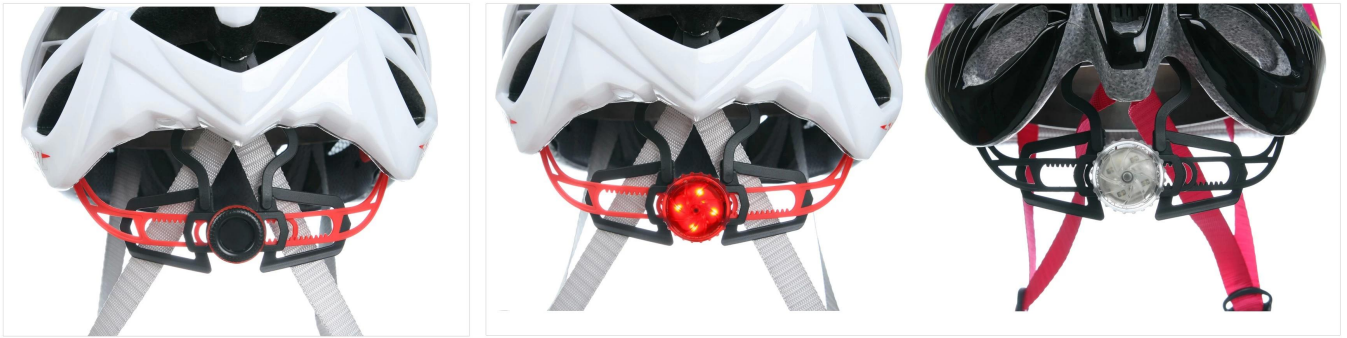

The Dial of Adjustment can be interchangeable with LED light

Wiedza o obwodzie głowy Najlepszy jaskółkowy hełm:

Europejska konstrukcja:

Owalny kask w kształcie jest przeznaczony do głowy jeźdźcy z wymiarem, który jest znacznie dopasowany dla Europejczyków.

Generic HEADFORM:

Generalny hełm głowy jest przeznaczony do głowy jeźdźcy z wymiarem, który jest nieco dłuższy przednia do tyłu niż pomiar bok-to-boczny.

Azjatycka konstrukcja:

Kask w kształcie okrągłego jest przeznaczony do głowy jeźdźcy z wymiarem, który jest ostrogi pasuje do Azjatów.