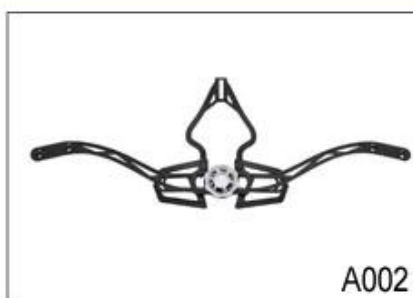

Adjustment System Options

Istnieją różne rodzaje wewnętrznych opcji obicie z tkaniny.

podkładki EVA: To jest zamknięte komórki i odporne na wodę, ma sprężysty wygląd.

Mesh klocki: może zapobiec kurz i małe owady wpadają kasku podczas dzikiej jazdy.

Podkładki nylonowe: antibakteryjne i przyjazne dla skóry, łatwe w czyszczeniu.

Klocki Velvet: bardzo miękkie i wygodne uczucie.

Fajne Klocki max: bardzo wysokiej klasy, można przechowywać w suchym i chłodnym włosy podczas jazdy.

Niskiej jakości poduszki: łatwe uszkodzony po tarcia z włosami, niewygodne i gorące.