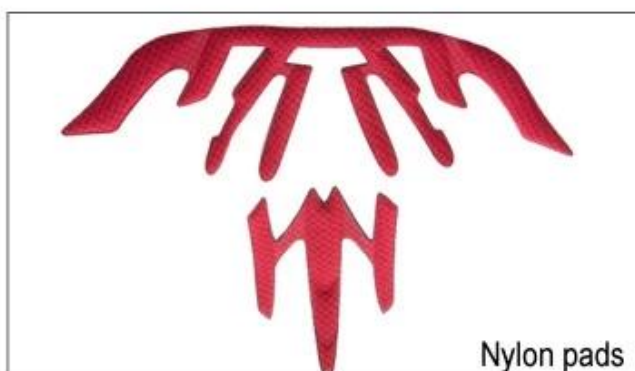

## Inner Padding Fabric Options

EVA pads

Mesh pads

Nylon pads

Velvet pads

Cool max pads

Low quality pads

Oddychalność i komfort są bardzo ważne, to dlatego Manta wyposażony ramiączka Airlite, które są o 15% lżejsze niż standardowy pasek hełmu. Ramiączka Teton są lżejsze, mocniejsze i bardziej oddychająca niż zwykły pasek hełmu. Oni również nie przyklejają się do twarzy z taką samą łatwością, gdy temperatura zacznie wzrastać. Szybka taśmy Dostosowanie systemu może być łatwo i stale dostosowane do dokładnie Twojego kształtu głowy. Kask pozostaje bezpiecznie na głowie w każdej sytuacji i pasy parciane zawsze są w najlepszej sytuacji.