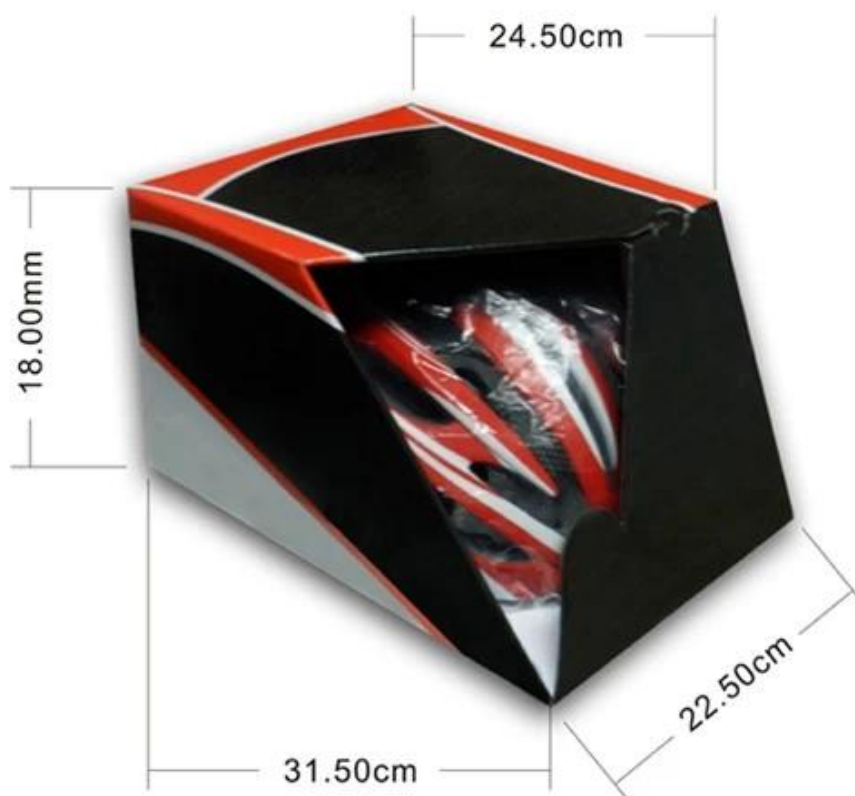

Rodzaj opakowania: 1szt/PP worek wth pole koloru, 12 sztuk w kartonie brązowy

Packaging

Items per Carton: 12 Pieces/Carton

Package Measurements: 73X58X35 cm

Gross Weight: 6.50 kg

Package Type: 1PCS/PP bag wth color box, 12 PCS PER BROWN CARTON

Azjatycka głowy:

A okrągły kształt kasku jest zaprojektowany dla rider głowy z wymiar, który jest condierably nadające się do Azjatów.

Nasze laboratorium testowego:

Mimo, że mają za co elementy niezbędne do zwiększenia struktury ciała w konstrukcji, ale nadal Używamy profesjonalnego sprzętu do kontroli wszystkich aspektów naszego produktu! Nasze zaawansowane własne laboratorium testowania został zbudowany zgodnie z EN1078, EN12492 i CPSC, EN397 wymagania testowe itp. Przed naszym masowej produkcji lub wysłać go do badania organizacji firm, sprawdź jakość samych siebie i upewnij się, są one kwalifikowaną!