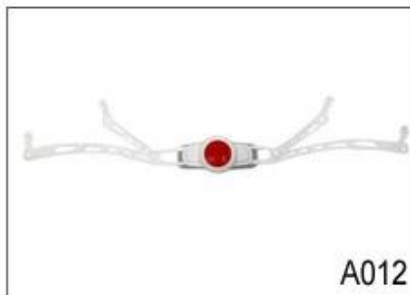

## [Kask rowerowy sprzedaż, różowy kask rowerowy SV000](#)

A008

A009

A010

A011

A012

Istnieją różne rodzaje wewnętrznych opcji obicie z tkaniny.

podkładki EVA: To jest zamknięte komórki i odporne na wodę, ma sprężysty wygląd.

Mesh klocki: może zapobiec kurz i małe owady wpadają kasku podczas dzikiej jazdy.