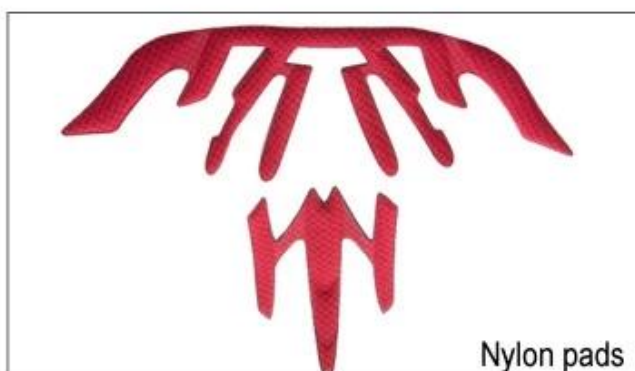

## Inner Padding Fabric Options

EVA pads

Mesh pads

Nylon pads

Velvet pads

Cool max pads

Low quality pads

Oddychalność i komfort są bardzo ważne, to dlatego Manta wyposażony ramiączka Airlite, które są o 15% lżejsze niż standardowy pasek hełmu. Ramiączka Tetoron są lżejsze, mocniejsze i bardziej oddychająca niż zwykły pasek hełmu. Oni również nie przyklejają się do twarzy z taką samą łatwością, gdy temperatura zacznie wzrastać. Szybka taśmy Dostosowanie systemu może być łatwo i stale dostosowane do dokładnie Twojego kształtu głowy. Kask pozostaje bezpiecznie na głowie w każdej sytuacji i pasy parciate zawsze są w najlepszej sytuacji.