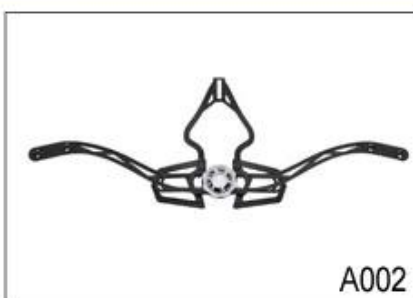

Adjustment System Options

Istnieją różne rodzaje wewnętrznych opcji obicie z tkaniny.

podkładki EVA: To jest zamknięte komórki i odporne na wodę, ma sprężysty wygląd.

Mesh klocki: może zapobiec kurz i małe owady wpadają kasku podczas dzikiej jazdy.

Podkładki nylonowe: antybakteryjne i przyjazne dla skóry, łatwe w czyszczeniu.

Klocki Velvet: bardzo miękkie i wygodne uczucie.

Fajne Klocki max: bardzo wysokiej klasy, można przechowywać w suchym i chłodnym włosy podczas jazdy.

Niskiej jakości poduszki: łatwe uszkodzony po tarcia z włosami, niewygodne i gorące.