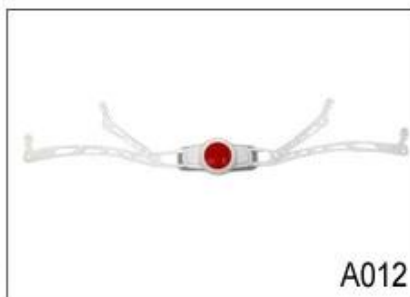

A008

A009

A010

A011

A012

Istnieją różne rodzaje wewnętrznych opcji obicie z tkaniny.

podkładki EVA: To jest zamknięte komórki i odporne na wodę, ma sprężysty wygląd.

Mesh klocki: może zapobiec kurz i małe owady wpadają kasku podczas dzikiej jazdy.