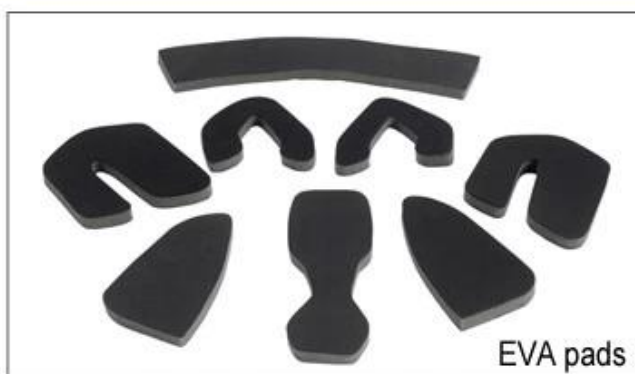

A008

A009

A010

A011

A012

Female Parts Options To Anchor Adjuster

T001

T002

T003

T004

T005

T006

Istnieją różne rodzaje wewnętrznej Padding tkaniny opcji.

Podkładki Eva: jest zamknięte komórki i nieprzepuszczalne dla wody, ma sprężyste.

Podkładki siatkowe: może zapobiec kurzu i małych owadów latać do kasku podczas dzikiej jazdy.

Podkładki nylonowe: antybakteryjne i przyjazne dla skóry, łatwe do czyszczenia.

Aksamitne podkładki: bardzo miękkie i wygodne uczucie.

Cool Max podkładki: bardzo wysokiej klasy, może utrzymać włosy suche i chłodne podczas jazdy.

Podkładki niskiej jakości: łatwo złamane po tarcie z włosami, nieprzyjemne i gorące.

Inner Padding Fabric Options

EVA pads

Mesh pads

Nylon pads

Velvet pads

Cool max pads

Low quality pads