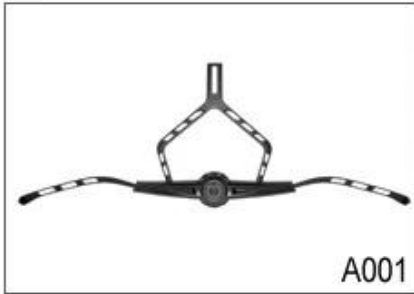

M002

M003

M004

M005

Strap Buckle And Divider Options

We can also customize various colors buckle.

Nie zdziw się! Jako fabryka z 23-letnie doświadczenie R & D, opracowaliśmy serię dostosowań do różnych kasków i przestrzegać różnych wzorów kasku! Można znaleźć w górę & dół regulator, Y kształt regulatora, LED regulatora, Pełna regulacja głowy, przezroczysty regulator, zintegrowany regulator, itp. wszystko w naszej fabryce! Co więcej, w celu zaspokojenia zapotrzebowania na markę, możemy dodać naklejki logo lub dostosować swój ekskluzywny regulator w zależności od wzoru lub pomysłu! Multi-Color połączenie naszych korekt jest również jednym z jego podkreśla. Obiecujemy, każdy obrotowy pokrętko jest dobrze wykonane i może zapewnić Państwu wygodne i stabilne doświadczenie montażu!

Adjustment System Options

A001

A002

A003

A004

A005

A006

A007