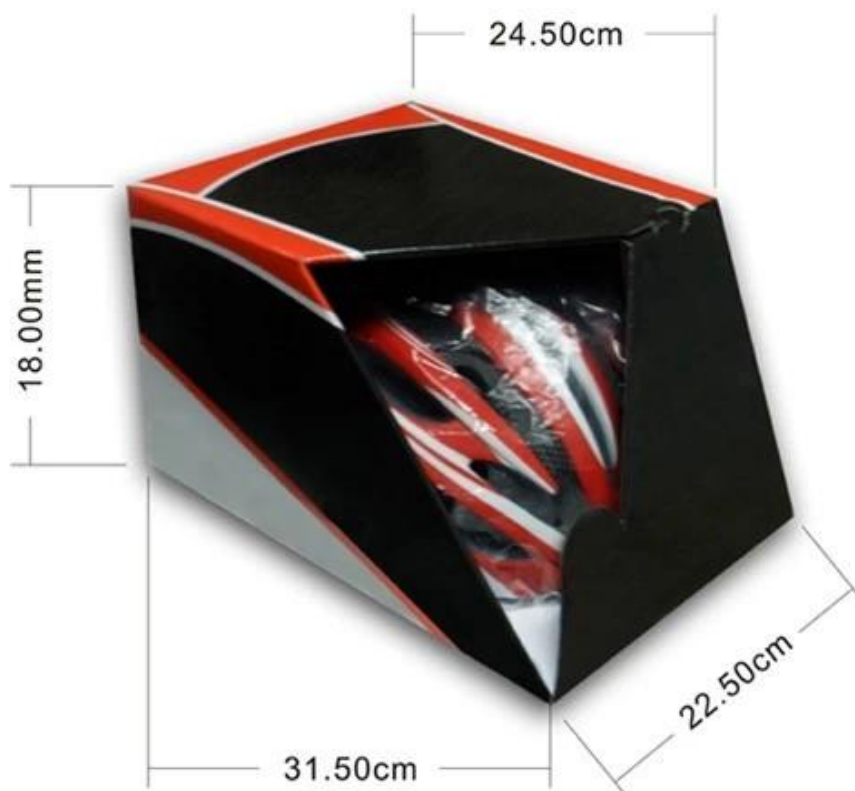

Packaging

Items per Carton: 12 Pieces/Carton

Package Measurements: 73X58X35 cm

Gross Weight: 6.50 kg

Package Type: 1PCS/PP bag wth color box, 12 PCS PER BROWN CARTON

O naszym modelu głowy

Europejski głowy manekina:

Owalnym kształcie kask jest przeznaczony do głowy jeźdźca w wymiarze, który jest znacznie dopasowanie dla Europejczyków.

Generic Model głowy:

Ogólny model głowy kask jest przeznaczony do głowy jeźdźca w wymiarze, który jest nieco dłuższy od przodu do tyłu, niż jego pomiaru z boku na bok.