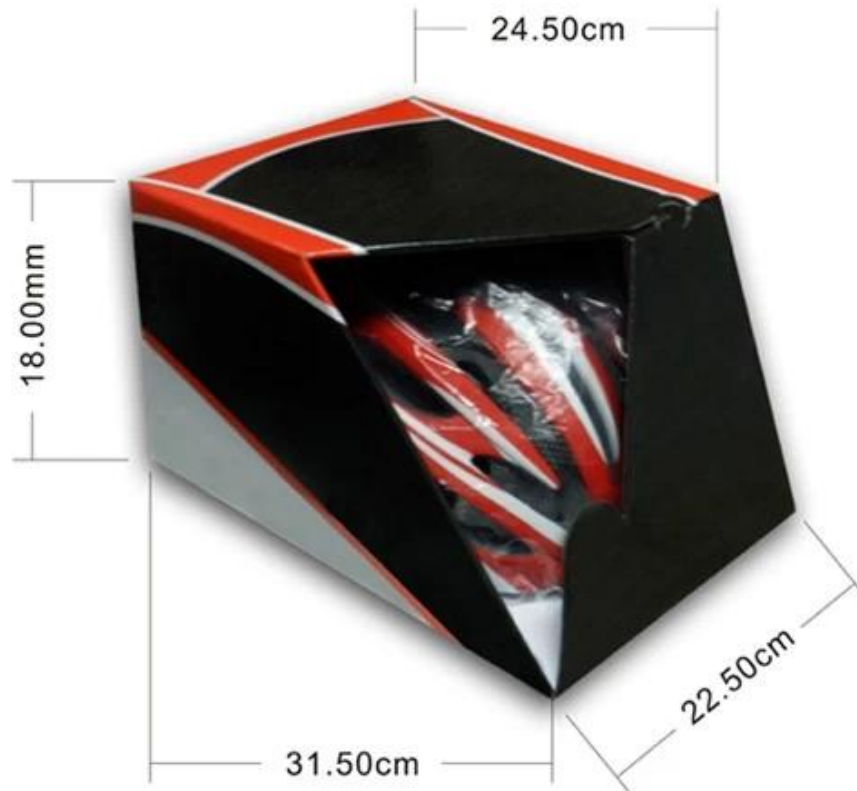

Hiking

Pakowanie kasku:

Produkty w opakowaniu: 12 szt / karton

Wymiary opakowania: 73X58X35 cm

Waga brutto: 6,50 kg

Rodzaj opakowania: 1szt / PP color box bag WTH, 12 szt PER BROWN TEKSTUROWE

Packaging

Items per Carton: 12 Pieces/Carton

Package Measurements: 73X58X35 cm

Gross Weight: 6.50 kg

Package Type: 1PCS/PP bag with color box, 12 PCS PER BROWN CARTON

Wiedza o kasku rowerowym dzieci:

Europejski głowy manekina:

Owalnym kształcie kask jest przeznaczony do głowy jeźdźca w wymiarze, który jest znacznie dopasowanie dla Europejczyków.