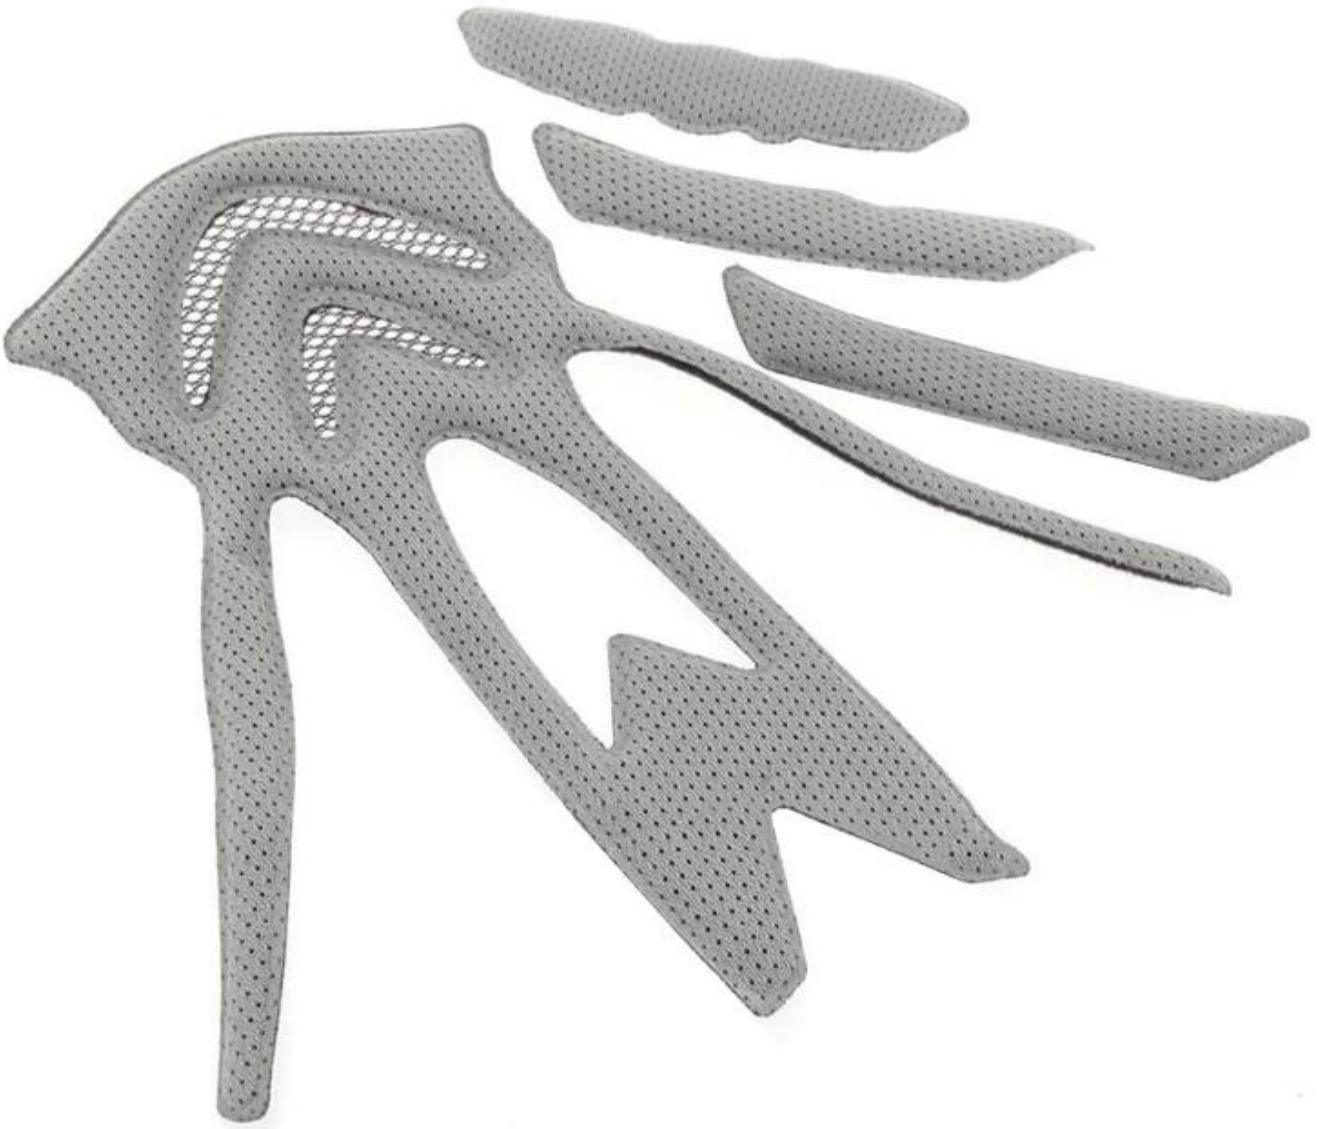

Dostosowane konstrukcja kasku Wyściółka

Zalety naszych uszczelek:

"-Removable I prać obicie niealergizujący wykonana z otwartej siatki 3D, zapewnia maksymalny komfort i odprowadza słońce szybko. Inne opcje, takie jak siatki przeciw owadom & Chłodny Max® wyściółka może być accevable.

"-Moisture-Wicking Podkładki Przechowywać jeźdźca głowy na sucho

Charakterystyka wnętrza znacząco wpływa na komfort w kasku. Wszystkie nasze klocki wchłaniają wilgoć i są antyalergiczne. Rzeźby umożliwiają łatwe usuwanie do mycia.