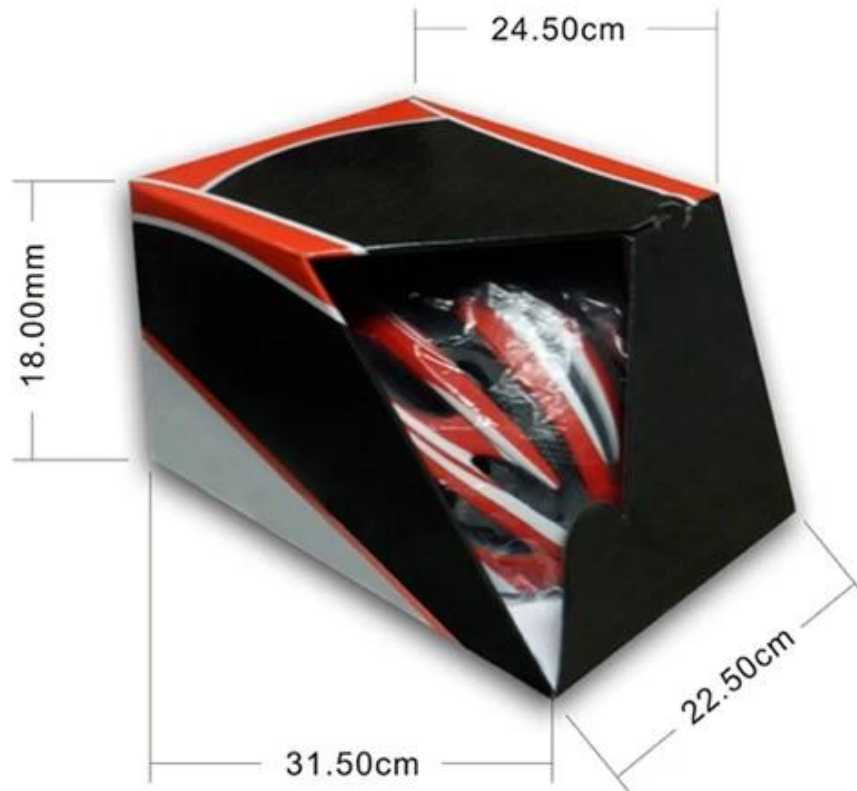

Szczegóły zdjęcia sportowe Rowery Kaski:

Packaging information

Elementy w kartonie: 12 szt/karton

Pakiet Wymiary: 73 X 58 X 35 cm

Waga brutto: 6.50 kg

Rodzaj opakowania: 1szt/PP worek wth pole koloru, 12 sztuk w kartonie brązowy

Packaging

Items per Carton: 12 Pieces/Carton

Package Measurements: 73X58X35 cm

Gross Weight: 6.50 kg

Package Type: 1PCS/PP bag wth color box, 12 PCS PER BROWN CARTON

Obwód głowy znajomość wspinaczka kask:

Europejski model głowy:

Owalne w kształcie kasku jest przeznaczony dla rider głowy z wymiar, który jest znacznie dopasowanie dla Europejczyków.

Ogólny model głowy:

Ogólny model głowy jest przeznaczona do rider głowy z wymiar, który jest nieco dłuższy od przodu do tyłu niż jego pomiaru na boki.

Azjatycka głowy:

A okrągły kształt kasku jest zaprojektowany dla rider głowy z wymiar, który jest condierably nadające się do Azjatów.

Nasze laboratorium testowego:

Mimo, że mają za co elementy niezbędne do zwiększenia struktury ciała w konstrukcji, ale nadal Używamy profesjonalnego sprzętu do kontroli wszystkich aspektów naszego produktu! Nasze zaawansowane własne laboratorium testowania został zbudowany zgodnie z EN1078, EN12492 i CPSC, EN397 wymagania testowe itp. Przed naszym masowej produkcji lub wysłać go do badania organizacji firm, sprawdź jakość samych siebie i upewnij się, są one kwalifikowaną!