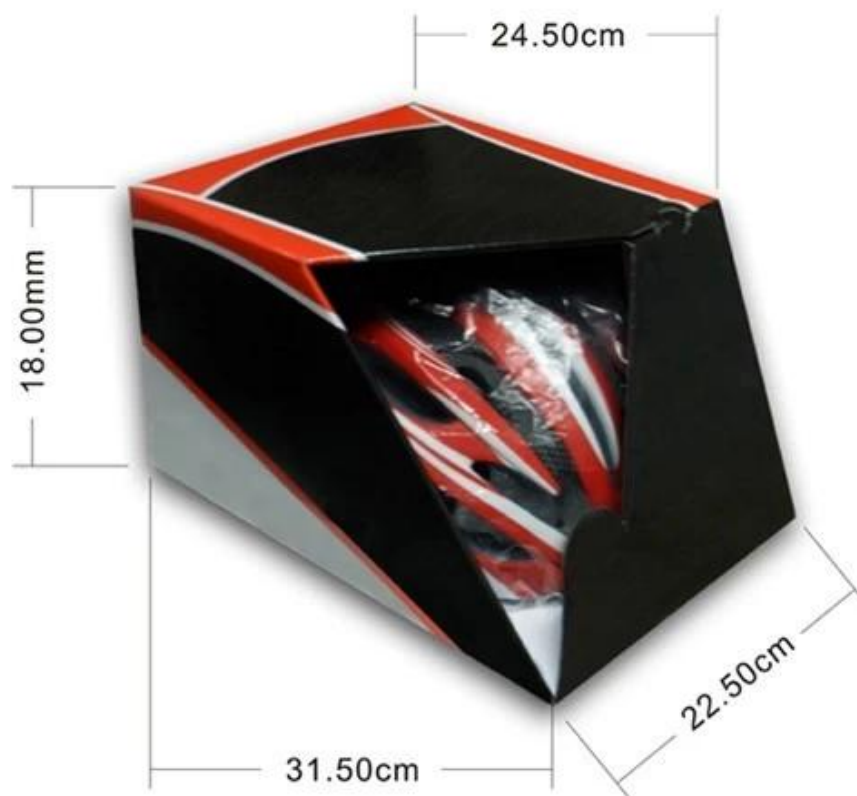

## Packaging

Items per Carton: 12 Pieces/Carton

Package Measurements: 73X58X35 cm

Gross Weight: 6.50 kg

Package Type: 1PCS/PP bag with color box, 12 PCS PER BROWN CARTON

## O naszym modelu głowy

Europejski głowy manekina:

Owalnym kształcie kasku jest zaprojektowany bezpieczeństwa Kask rowerowy głowy jeźdźca w wymiarze, który jest znacznie dopasowanie dla Europejczyków.

Generic Model głowy: