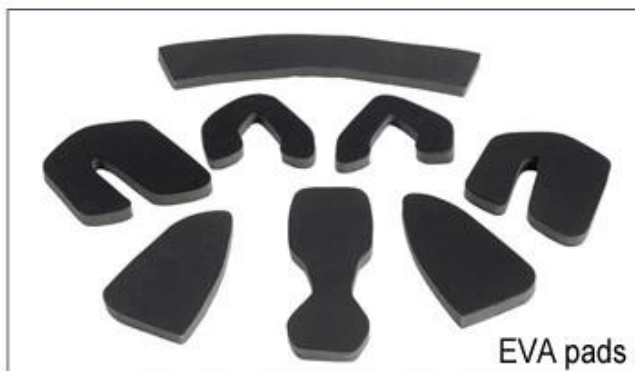

We can also customize various colors buckle.

Nie zdziw się! Jak fabryki z 23-letnią R & D doświadczeń, stworzyliśmy serie korekt dla różnych kasków & zgodne z różnych wzorów kask można znaleźć Up & Dół regulator, Y kształt regulatora, regulator LED, pełna głowa regulator, przezryste regulator, zintegrowany regulator, itp wszystko w naszej fabryce! Co więcej, w celu zaspokojenia zapotrzebowania na swoją markę, możemy dodać logo naklejki lub dostosować swoją wyłączną regulator według projektu lub pomysłu! Połączenie wielobarwne naszych regulacji jest również jednym z jego highlights. We obiecują każda korekta tarcza obraca jest dobrze wykonany i może zapewnić komfortowy & Doświadczenie stabilne dopasowanie!

Adjustment System Options

Istnieją różne rodzaje wewnętrznych opcji obicie z tkaniny.

podkładki EVA: To jest zamknięte komórki i odporne na wodę, ma sprężysty wygląd.

Mesh klocki: może zapobiec kurz i małe owady wpadają kasku podczas dzikiej jazdy.

Podkładki nylonowe: antybakteryjne i przyjazne dla skóry, łatwe w czyszczeniu.

Klocki Velvet: bardzo miękkie i wygodne uczucie.

Fajne Klocki max: bardzo wysokiej klasy, można przechowywać w suchym i chłodnym włosy podczas jazdy.

Niskiej jakości poduszki: łatwe uszkodzony po tarcia z włosami, niewygodne i gorące.

Inner Padding Fabric Options

EVA pads

Mesh pads

Nylon pads

Velvet pads

Cool max pads

Low quality pads