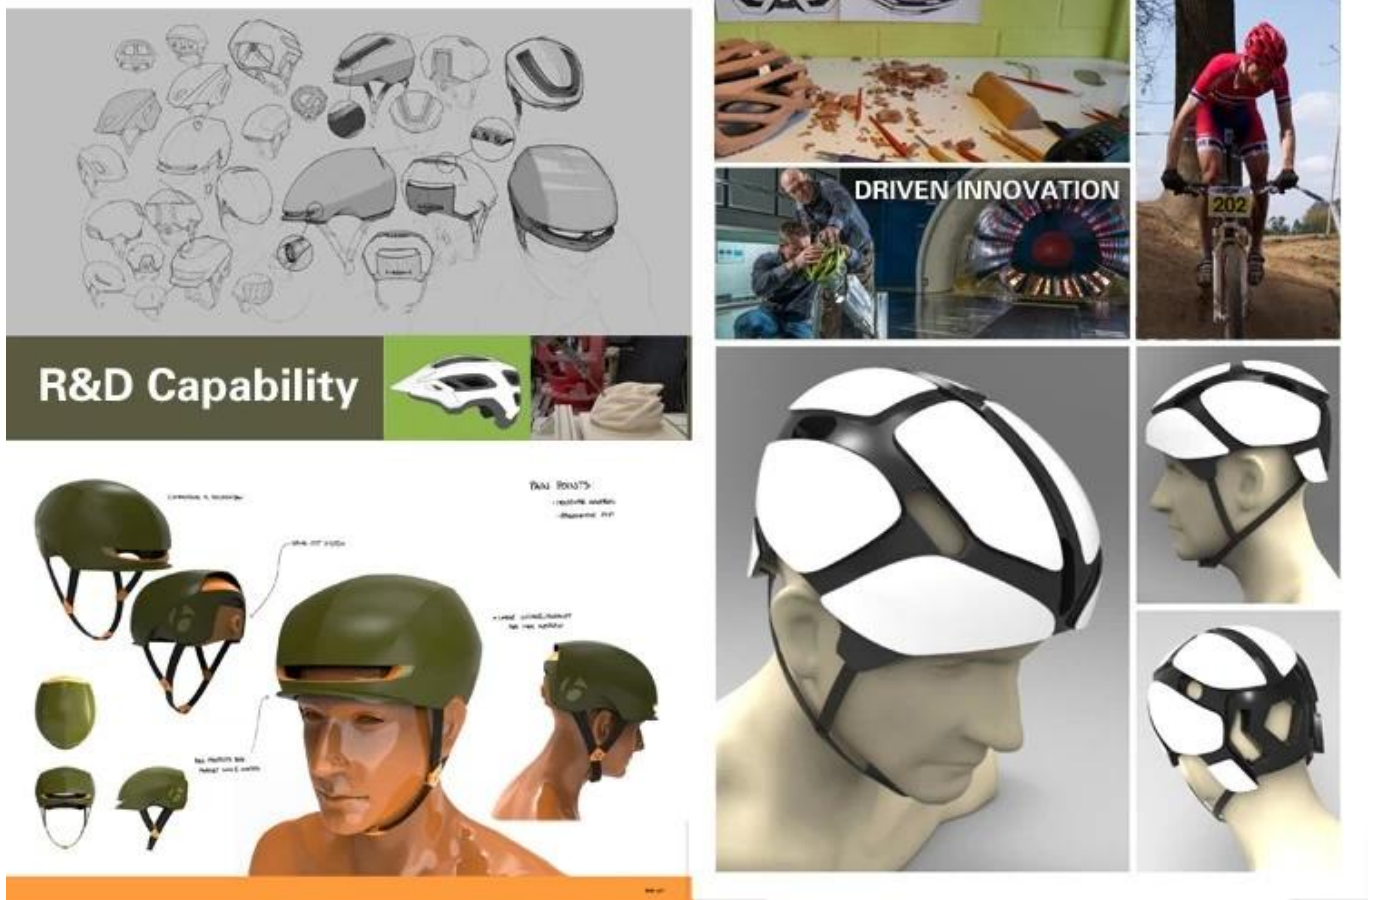

Turn your idea into a custom concrete product!

Dostawa Ekspresowa:

Internatioanl Express, transportu lotniczego towarowego & sea są dobrze po umowy tutaj! Można wybrać wszystkie możliwości połączenia, które chcesz i dokładamy wszelkich starań aby pomóc! Już budujemy długotrwałe relacje z różnych przedsiębiorstw żeglugowych i spedytorów, wszystkie nasze wysiłki koncentrują się na dostarczanie najlepszych wysyłka doświadczenie! Wybierz nas będzie łatwe do utrzymania bezpiecznej kask cały czas!