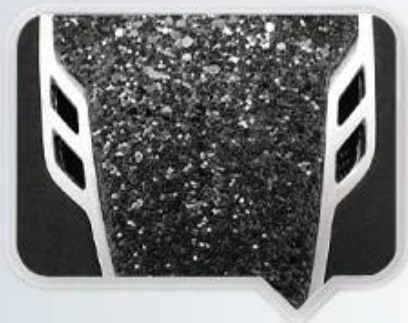

Zaawansowana masaSYSTEM WENTYLACJI

Aerodynamiczne kanały wentylacyjne zapewniają wysokie standardy przepływu powietrza chłodzącego, zabierając gorące powietrze wewnętrznych tkanin, aby poprawić komfort fizjologiczny jeźdźca.

ADVANCED MASS VENTILATION SYSTEM

Aerodynamic ventilation channels provide high standards of cooling airflow, taking away the hot air of the inner fabrics to improve the rider's physiological comfort.