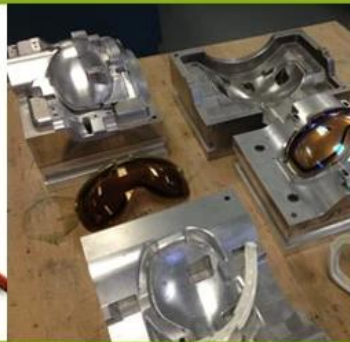

3. Development Stage