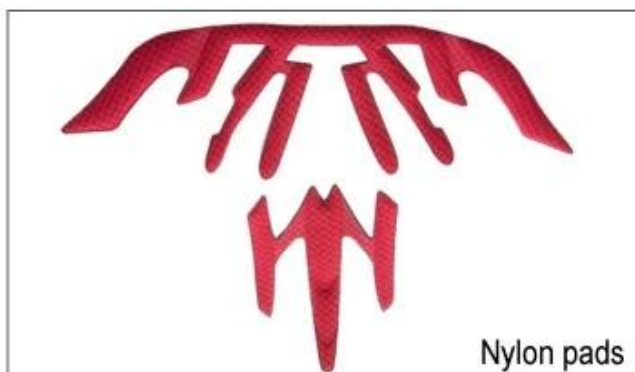

## Inner Padding Fabric Options

EVA pads

Mesh pads

Nylon pads

Velvet pads

Cool max pads

Low quality pads

Oddychalność i komfort są bardzo ważne, to dlatego Manta wyposażony ramiączka Airlite, które są o 15% lżejsze niż standardowy pasek hełmu. Ramiączka Teton są lżejsze, mocniejsze i bardziej oddychająca niż zwykły pasek hełmu. Oni również nie przyklejają się do twarzy z taką samą łatwością, gdy temperatura zacznie wzrastać. Szybka taśmy Dostosowanie systemu może być łatwo i stale dostosowane do dokładnie Twojego kształtu głowy. Kask pozostaje bezpiecznie na głowie w każdej sytuacji i pasy parciane zawsze są w najlepszej sytuacji.