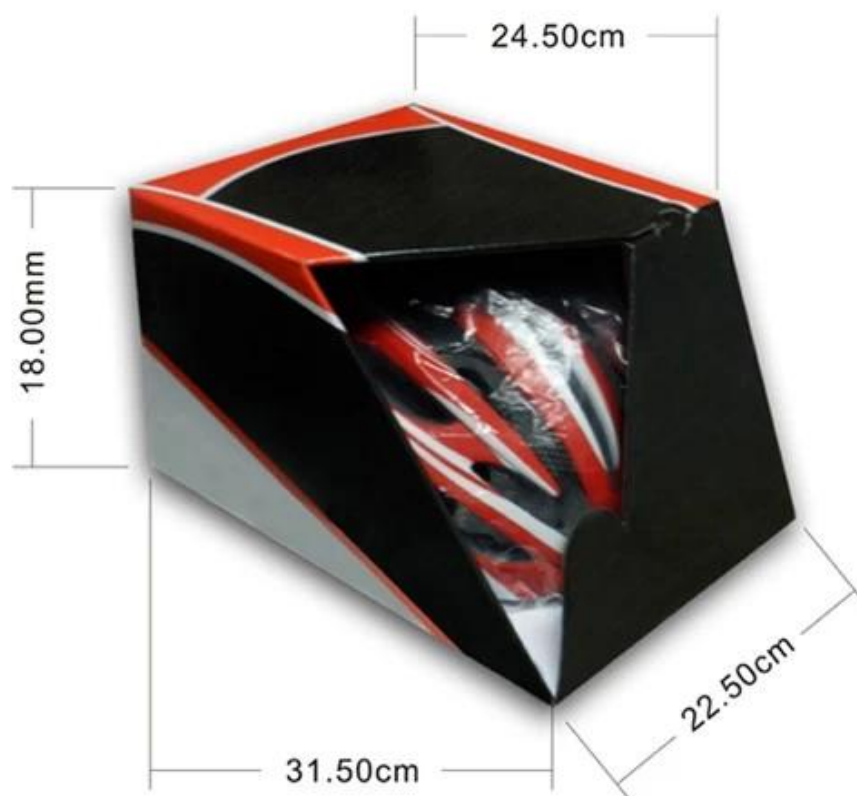

					VISOR
PLA1213-00	PLA1213	PLA0481-18	PLA0481	PLA0083-09	
PLA0267	PLA0267-07	PLA0872A	PLA0872-113	PLA0083	

Packaging informacji

Elementy w kartonie: 12 szt/karton

Pakiet Wymiary: 73 X 58 X 35 cm

Waga brutto: 6.50 kg

Rodzaj opakowania: 1szt/PP worek wth pole koloru, 12 sztuk w kartonie brązowy

Packaging

Items per Carton: 12 Pieces/Carton

Package Measurements: 73X58X35 cm

Gross Weight: 6.50 kg

Package Type: 1PCS/PP bag wth color box, 12 PCS PER BROWN CARTON

Azjatycka głowy:

A okrągły kształt kasku jest zaprojektowany dla rider głowy z wymiar, który jest condierably nadające się do Azjatów.

Nasze laboratorium testowego:

Mimo, że mają za co elementy niezbędne do zwiększenia struktury ciała w konstrukcji, ale nadal Używamy profesjonalnego sprzętu do kontroli wszystkich aspektów naszego produktu! Nasze zaawansowane własne laboratorium testowania został zbudowany zgodnie z EN1078, EN12492 i CPSC, EN397 wymagania testowe itp. Przed naszym masowej produkcji lub wysłać go do badania organizacji firm, sprawdź jakość samych siebie i upewnij się, są one kwalifikowaną!