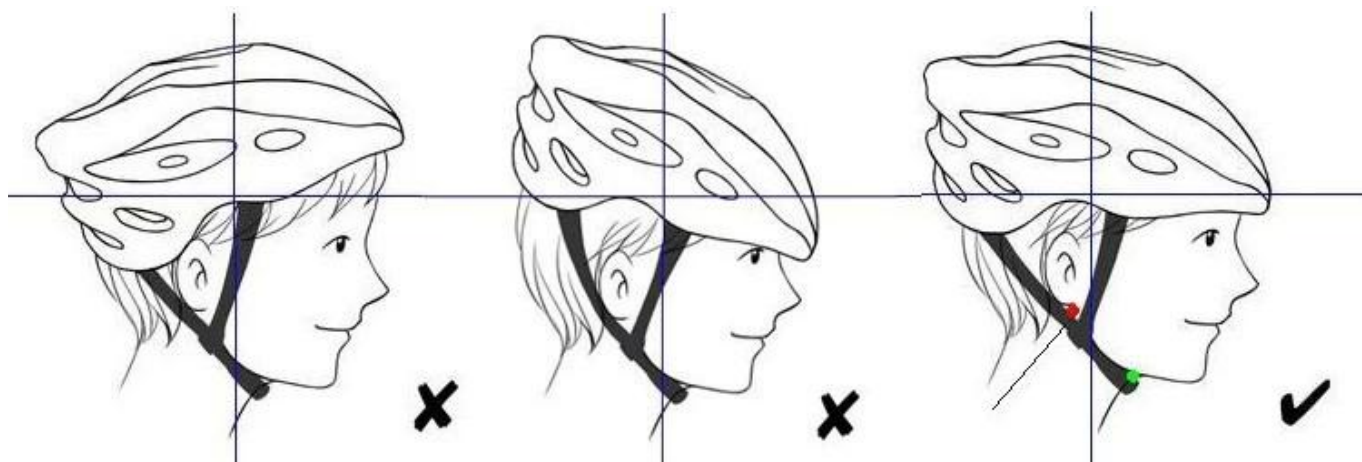

brzegu. Jeśli kask przesuwają się znacząco w obu kierunkach, dokręć Chinstrap i spróbuj ponownie. Dostosuj paski wokół obu uszu, aby osiągnąć komfortowe dopasowanie. Wreszcie, z chinstrap ugięty, otwórz usta. Jeśli kask nie naciska na czoło, jak to zrobić, należy dokręcić dalej i powtórzyć. Tylko nie zacisnąć pasa nadmiernie i stworzyć dyskomfort.

PAYMENT AND SHIPPING

PAYMENT

- We accept T/T ,Western Union or Paypal before production
- If buyers have any problems about payment , please contact us ASAP

SHIPPING

- 3-15 working days since payment receipt (based on actual quantity)
- Tracking No. will be sent to you after delivery . And you will get every important shipping status by email.