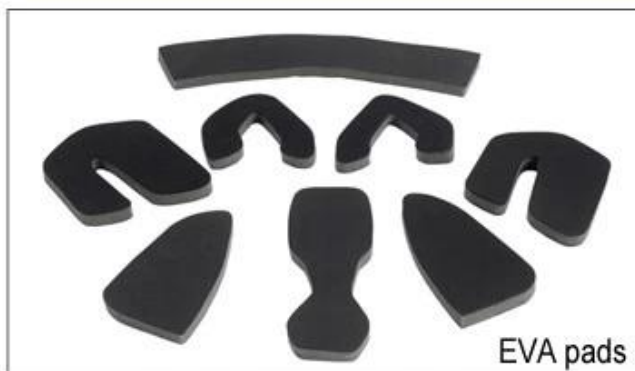

Adjustment System Options

Istnieją różne rodzaje wewnętrznych opcji tkanin wyściółki.

Eva Pads: Jest zamkniętą komórką i nieprzepuszczalną dla wody, ma sprężysty charakter.

Mesh Podkładki: Może zapobiegać pyłu i małym owadom latać do kasku podczas dzikiej jazdy.

Nylonowe podkładki: antybakteryjne i przyjazne skórze, łatwe do czyszczenia.

Velvet Pads: Bardzo miękkie i wygodne uczucie.

Cool MAX PADS: Bardzo wysoki koniec, może utrzymywać włosy suche i chłodzić podczas jazdy.

Niskie podkładki: Łatwe złamane po tarciu z włosami, niewygodną i gorącą.

Inner Padding Fabric Options

EVA pads

Mesh pads

Nylon pads

Velvet pads

Cool max pads

Low quality pads